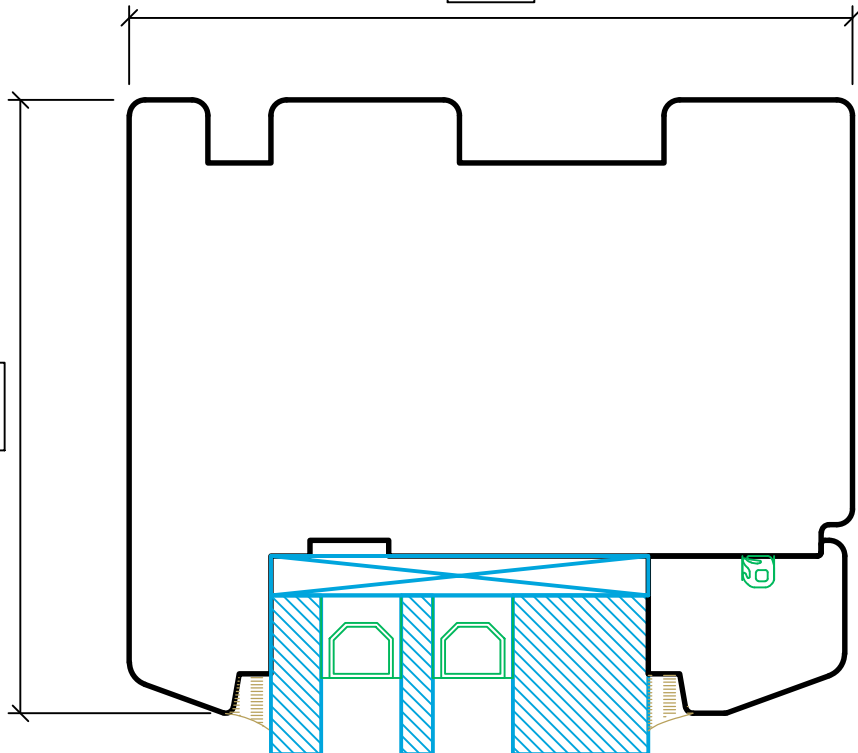

Sisepoole avatav tuletõkkeaken EI30 IV92  
Vertikaalne lõige

YSSE OÜ

27.12.2017

Sisepole avatav tuletõkke aken EI30 IV92  
 Horisontaalne lõige

YSSE OÜ

27.12.2017

92

78

48

78

92

Kinnine tuletõkke aken EI30 IV92  
Horisontaalne lõige

YSSE OÜ  
27.12.2017