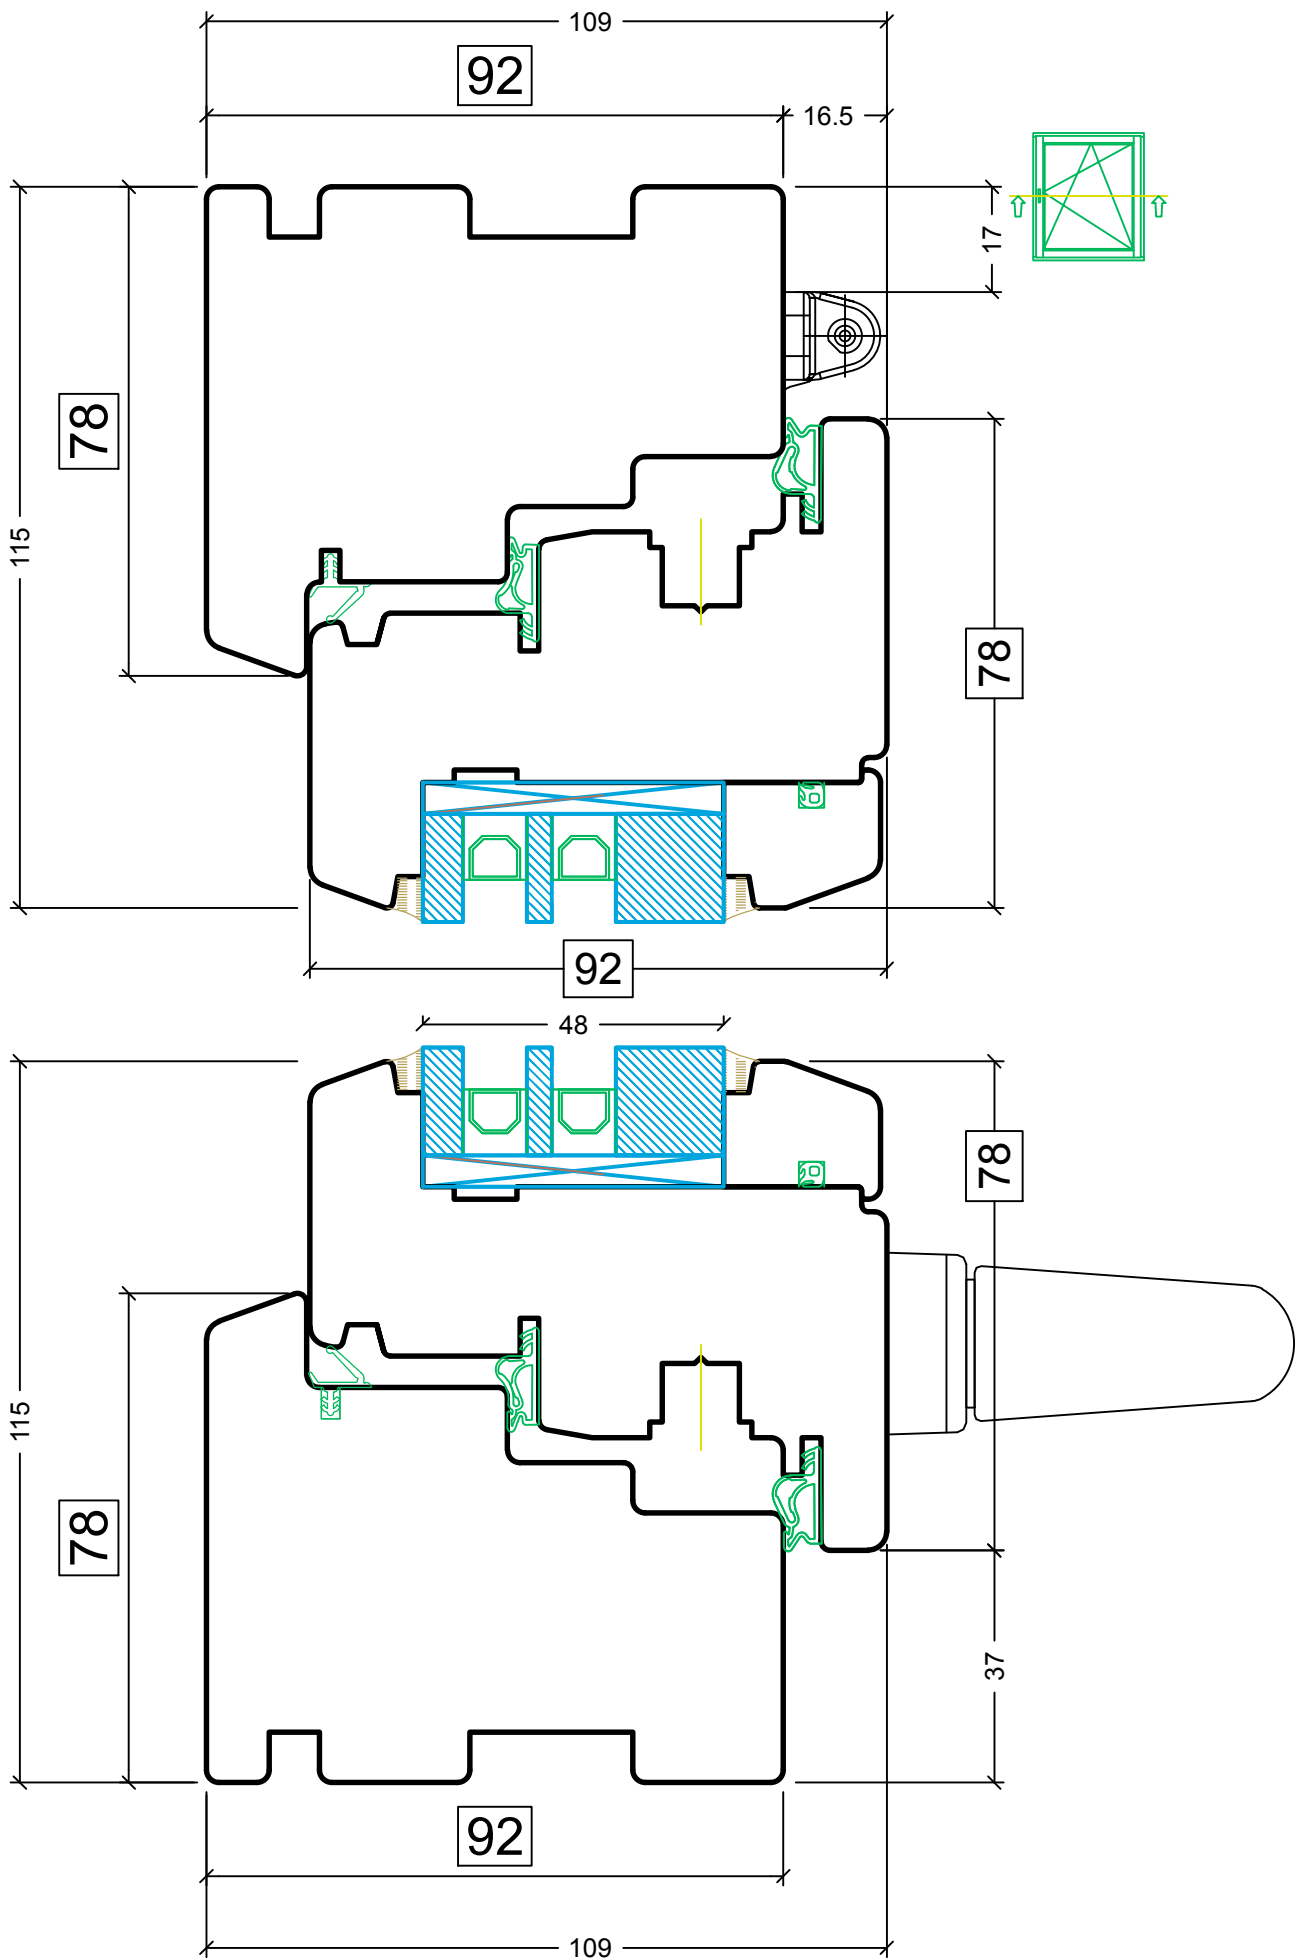

Sisepoole avatav tuletõkkeaken EI30 IV92  
Vertikaalne lõige

YSSE OÜ

27.12.2017

Sisepole avatav tuletõkke aken EI30 IV92  
 Horisontaalne lõige

YSSE OÜ

27.12.2017

92

78

48

78

92

Kinnine tuletõkke aken EI30 IV92  
Horisontaalne lõige

YSSE OÜ  
27.12.2017