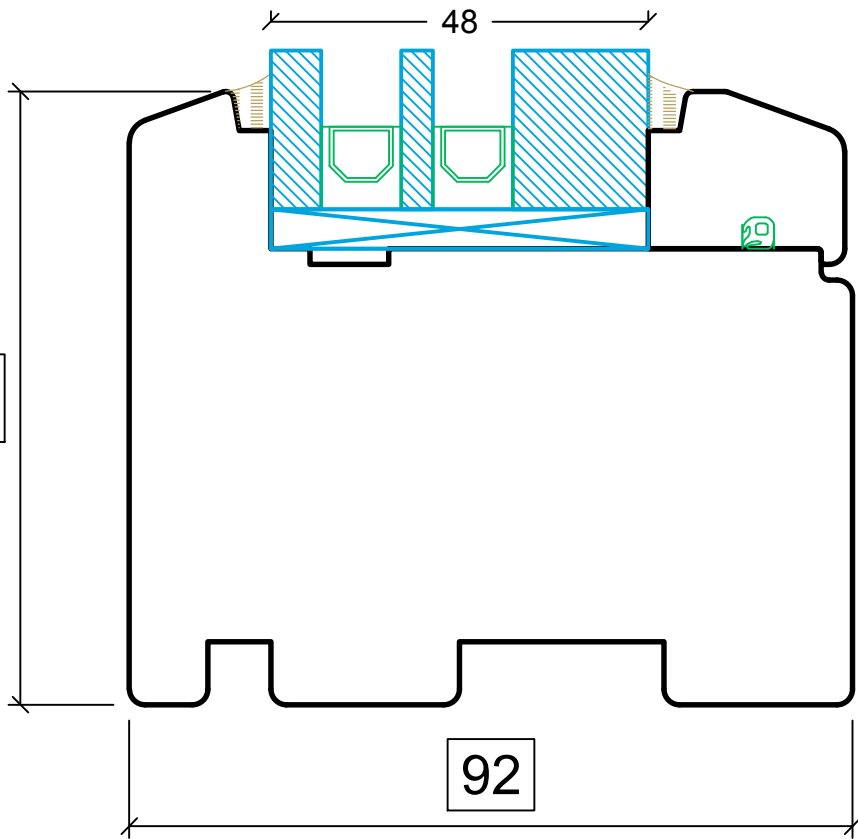

Sisepoole avatav tuletõkkeaken EI30 IV92  
Vertikaalne lõige

YSSE OÜ

27.12.2017

Sisepole avatav tuletõkke aken EI30 IV92  
 Horisontaalne lõige

YSSE OÜ

27.12.2017

92

78

48

78

92

Kinnine tuletõkke aken EI30 IV92  
Horisontaalne lõige

YSSE OÜ  
27.12.2017