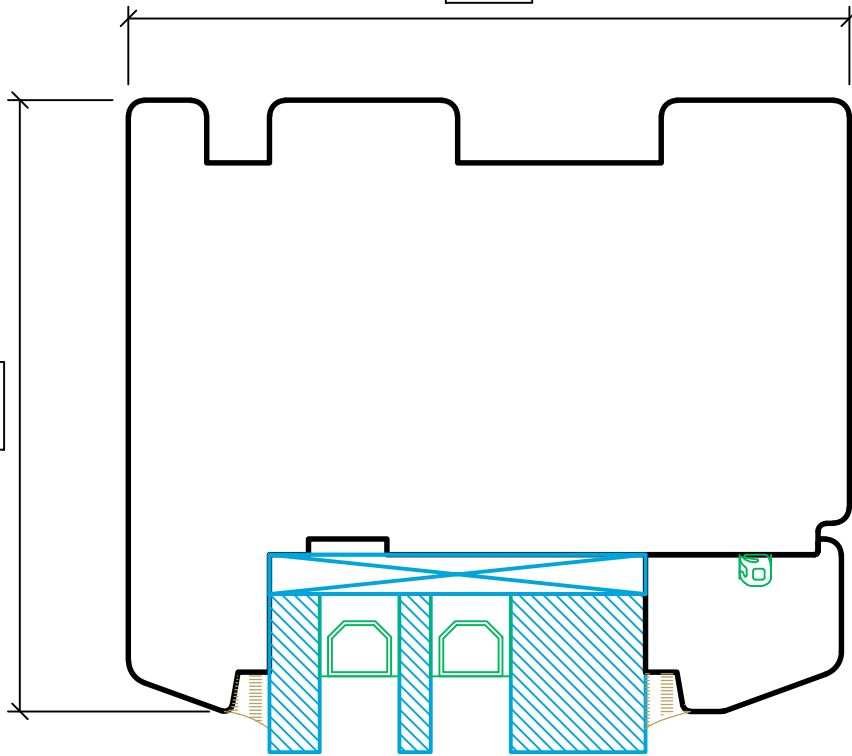

92

78

48

78

92

Kinnine tuletõkke aken EI30 IV92
Horisontaalne lõige

* Tootja jätab endale õiguse teha muudatusi.

YSSE OÜ

Töökoja, Üsse küla, Ridala vald, Läänemaa 90461

joonis nr: EI30IV92_3 31.08.2021