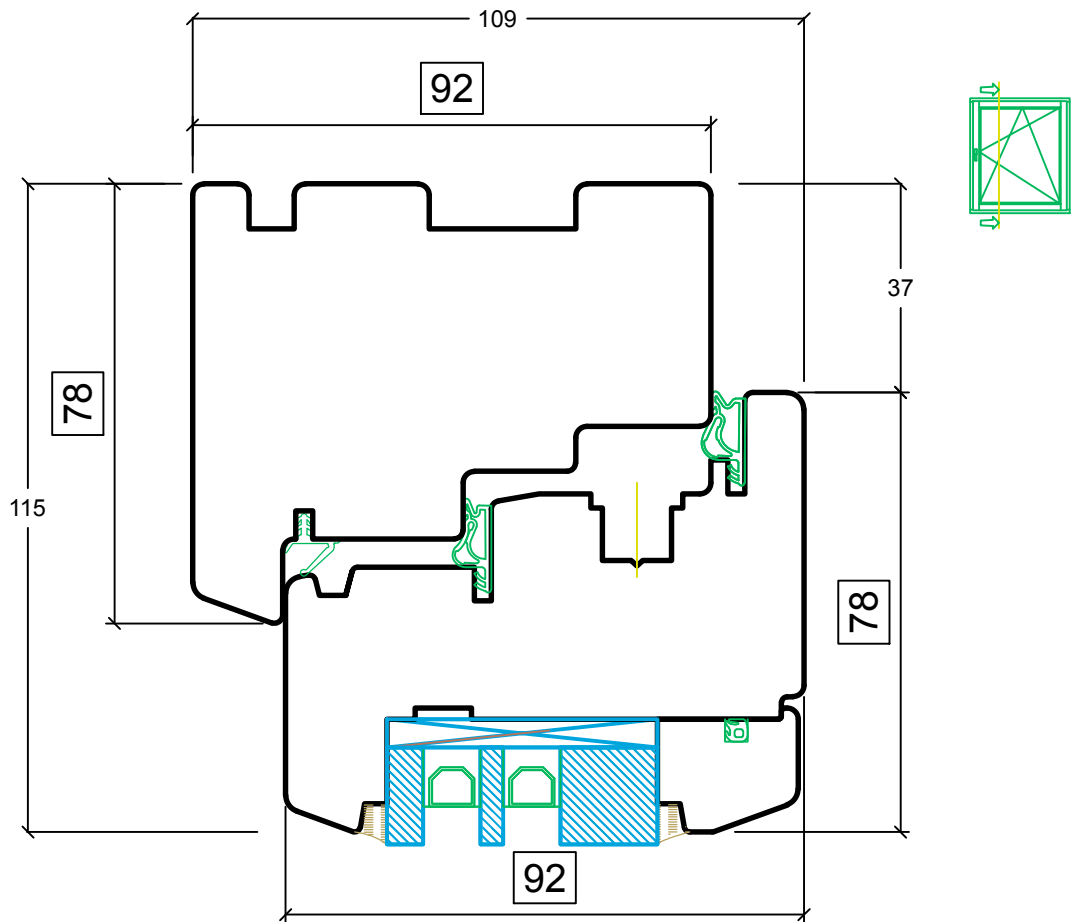

Sisepolele avatav tuletõkke aken EI30 IV92
Horizontaalne lõige

* Tootja jätab endale õiguse teha muudatusi.

YSSE OÜ

Tõekoja, Üsse küla, Ridala vald, Läänemaa 90461

joonis nr: EI30IV92_1 31.08.2021

Sisepoole avatav tuletõkkeaken EI30 IV92
Vertikaalne lõige

92

Kinnine tuletõkke aken EI30 IV92
Horisontaalne lõige

* Tootja jätab endale õiguse teha muudatusi.

YSSE OÜ

Töökoja, Üsse küla, Ridala vald, Läänemaa 90461

joonis nr: EI30IV92_3 31.08.2021

Veepleki valts
(veeplekk lisavarustuses)