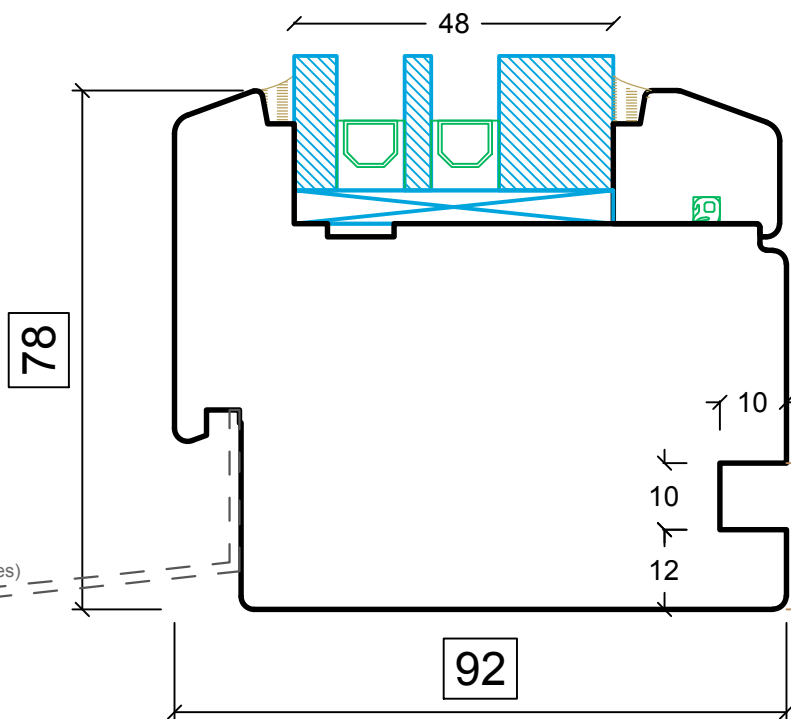

92

Kinnine tuletõkke aken EI30 IV92
Horisontaalne lõige

* Tootja jätab endale õiguse teha muudatusi.

YSSE OÜ

Töökoja, Üsse küla, Ridala vald, Läänemaa 90461

joonis nr: EI30IV92_3 31.08.2021

Veepleki valts
(veeplekk lisavarustuses)