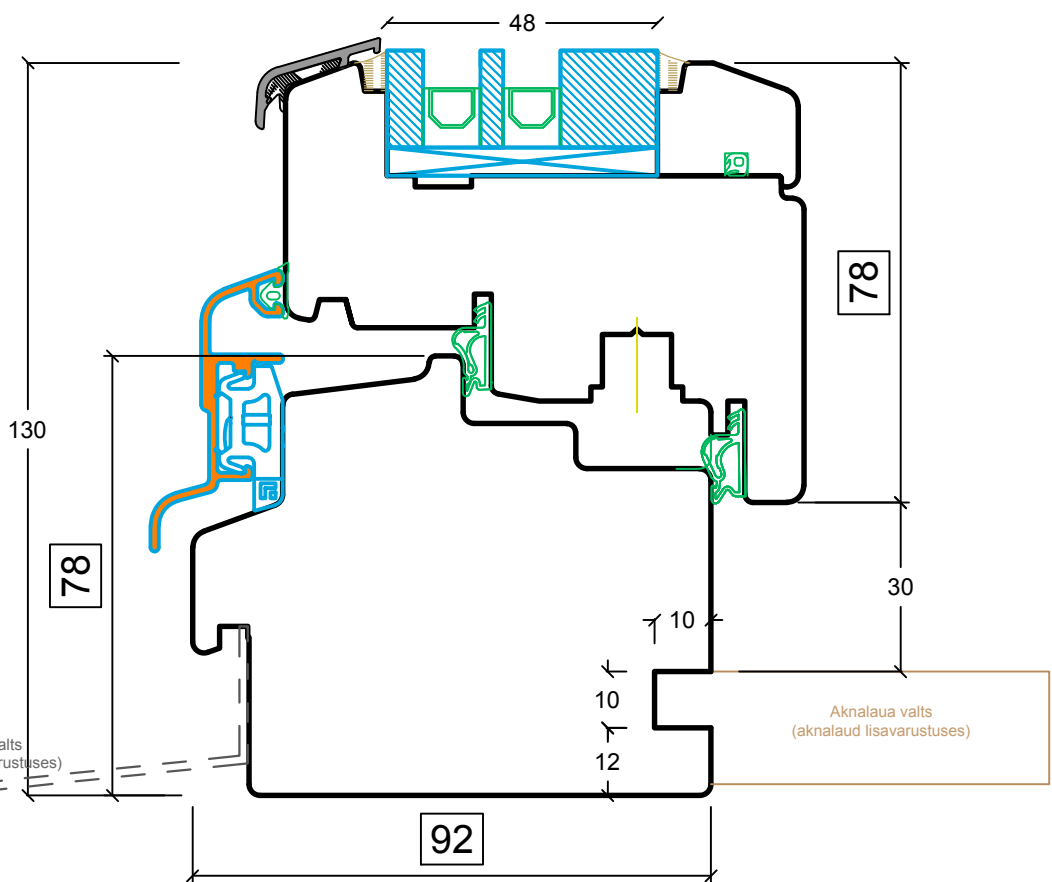

Sisepolele avatav tuletõkke aken EI30 IV92
Horizontaalne lõige

* Tootja jätab endale õiguse teha muudatusi.

YSSE OÜ

Tõekoja, Üsse küla, Ridala vald, Läänemaa 90461

joonis nr: EI30IV92_1 31.08.2021

Sisepoole avatav tuletõkkeaken EI30 IV92
Vertikaalne lõige

92

Kinnine tuletõkke aken EI30 IV92
Horisontaalne lõige

* Tootja jätab endale õiguse teha muudatusi.

YSSE OÜ

Töökoja, Üsse küla, Ridala vald, Läänemaa 90461

joonis nr: EI30IV92_3 31.08.2021

Veepleki valts
(veeplekk lisavarustuses)

Kinnine tuletõkke aken EI30 IV92
Vertikaalne lõige

* Tootja jätab endale õiguse teha muudatusi.

YSSE OÜ

Töökoja, Üsse küla, Ridalu vald, Läänemaa 90461

joonis nr: EI30IV92_4 31.08.2021