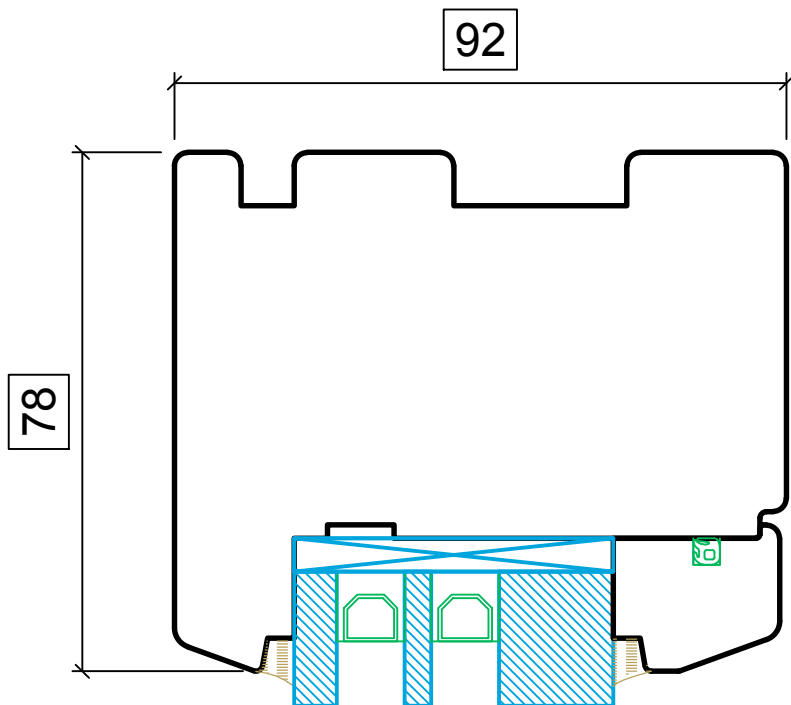

92

Kinnine tuletõkke aken EI30 IV92
Horisontaalne lõige

* Tootja jätab endale õiguse teha muudatusi.

YSSE OÜ

Töökoja, Üsse küla, Ridala vald, Läänemaa 90461

joonis nr: EI30IV92_3 31.08.2021

Veepleki valts
(veeplekk lisavarustuses)