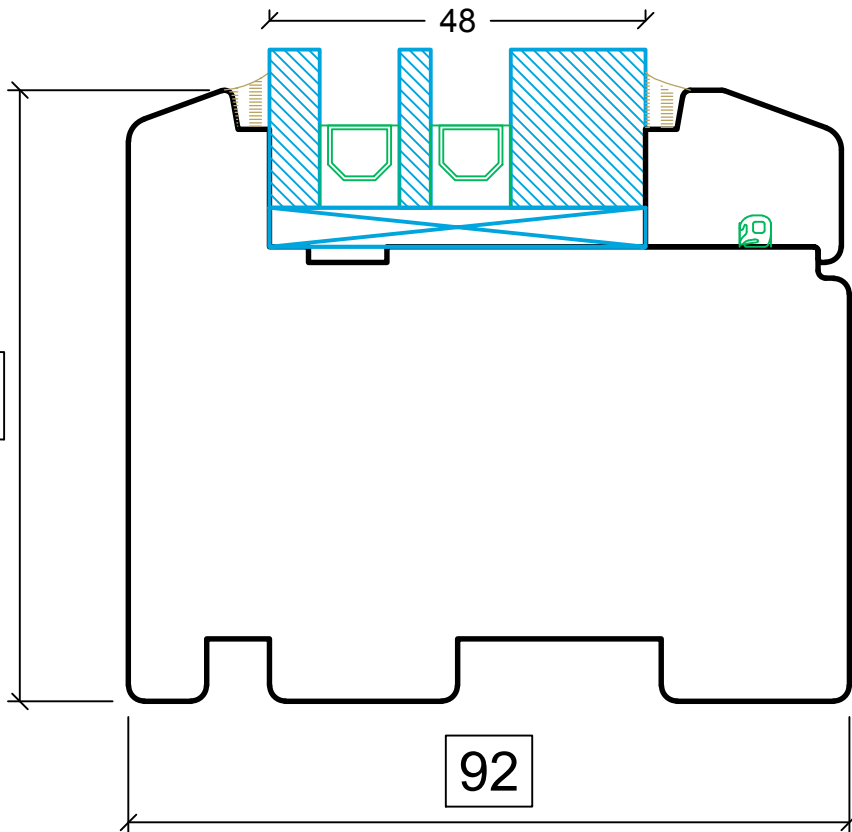

92

Kinnine tuletõkke aken EI30 IV92
Horisontaalne lõige

* Tootja jätab endale õiguse teha muudatusi.

YSSE OÜ

Töökoja, Üsse küla, Ridala vald, Läänemaa 90461

joonis nr: EI30IV92_3 31.08.2021

Veepleki valts
(veeplekk lisavarustuses)