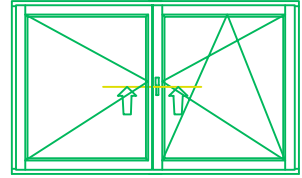

Sisepoole avatav rõduuks IV78 madala lävepakuga  
 Horisontaalne ristlõige  
 \* Tootja jätab endale õiguse teha muudatusi.

YSSE OÜ  
 Tõekoja, Üsse küla, Ridala vald, Läänemaa 90461  
 joonis nr: IV78\_7 31.08.2021

**Sisepoole avatav aken, kokkuvalts IV78**  
**Horisontaalne lõige**

\* Tootja jätab endale õiguse teha muudatusi.

YSSE OÜ

Tõekoja, Üsse küla, Ridala vald, Läänemaa 90461

joonis nr: IV78\_8 31.08.2021

Sisepoole avatav rõduuks IV78 madala lävepakuga  
Vertikaalne ristlõige