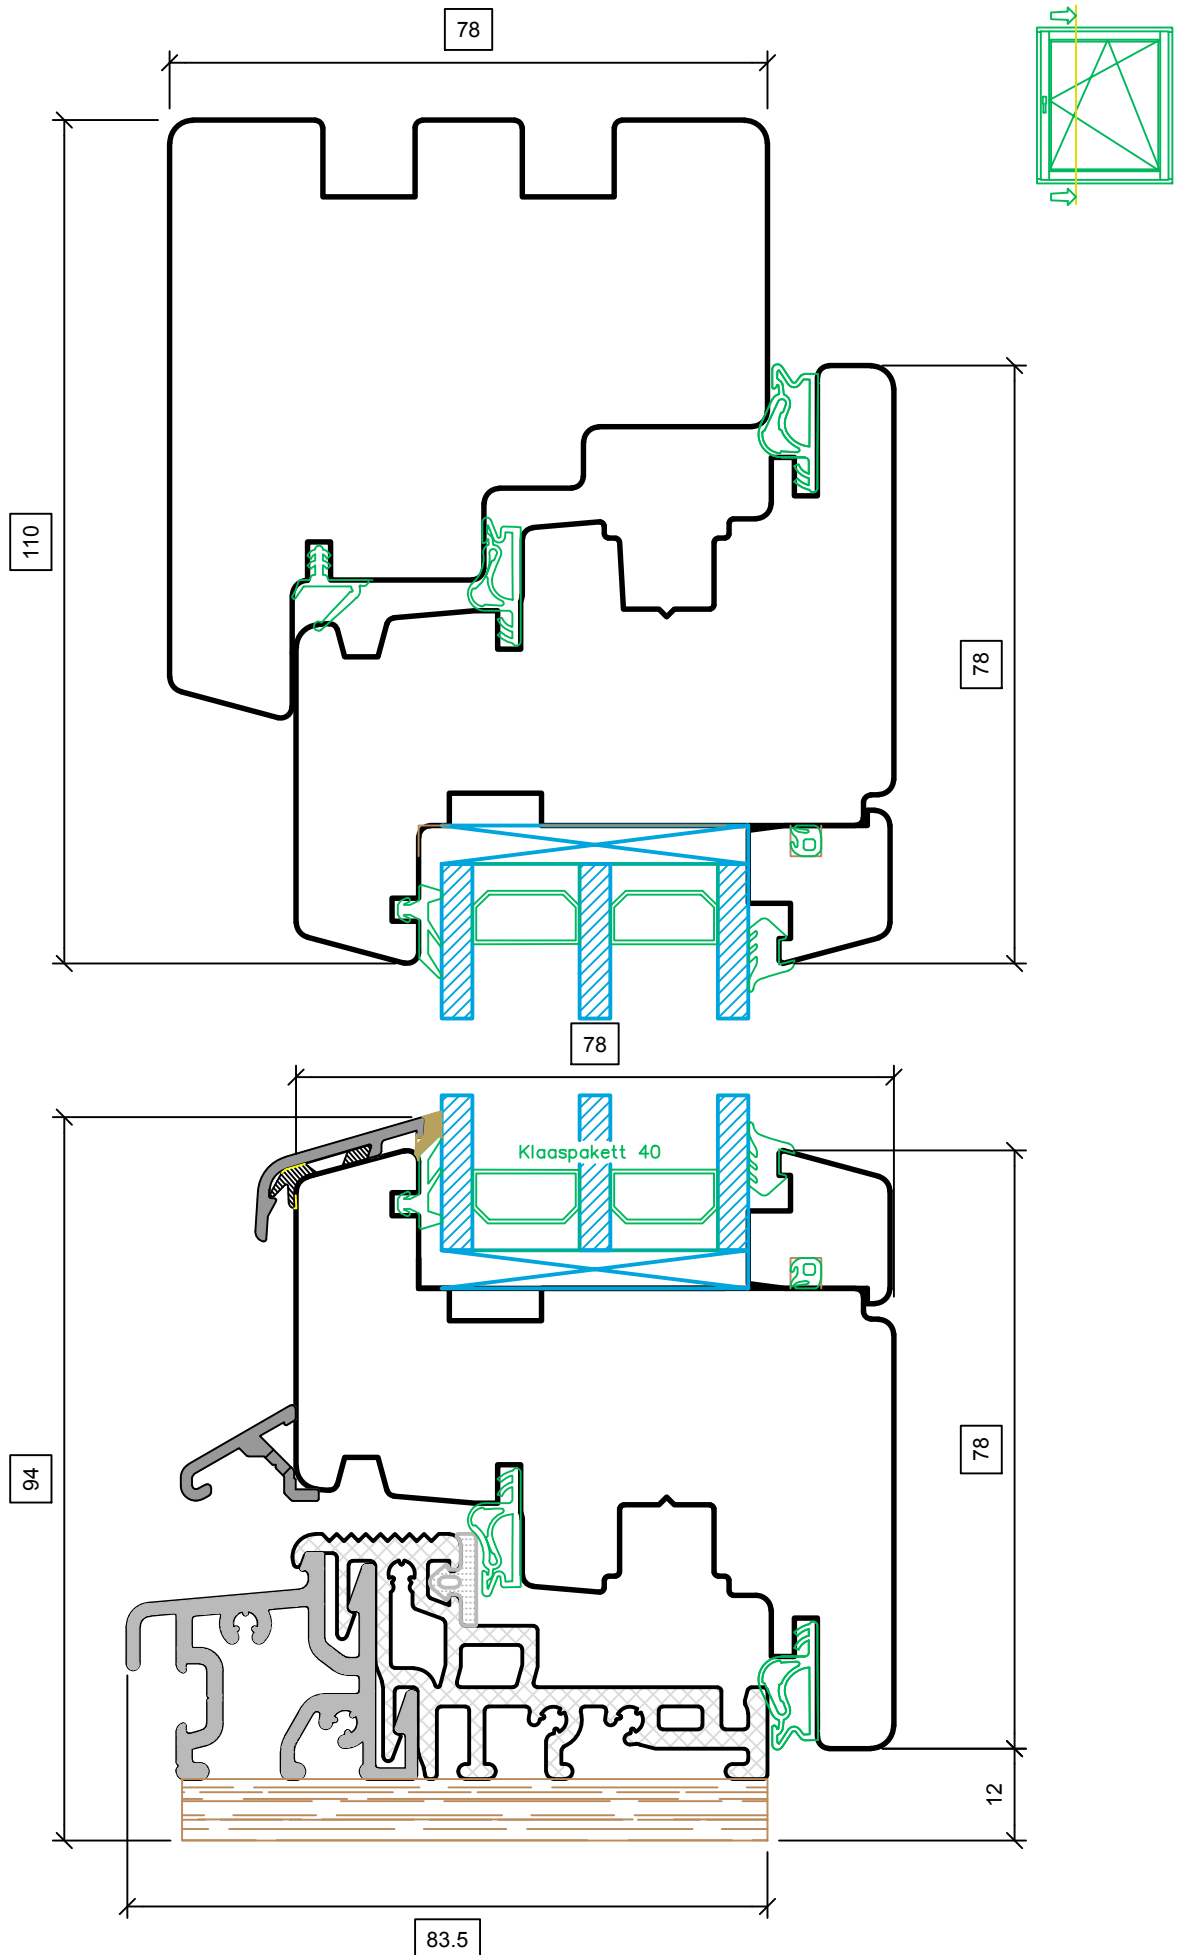

Sisepoole avatav rõduuks IV78 madala lävepakuga  
 Horisontaalne ristlõige  
 \* Tootja jätab endale õiguse teha muudatusi.

YSSE OÜ  
 Tõekoja, Üsse küla, Ridala vald, Läänemaa 90461  
 joonis nr: IV78\_7 31.08.2021

**Sisepoole avatav aken, kokkuvalts IV78**  
**Horisontaalne lõige**

\* Tootja jätab endale õiguse teha muudatusi.

YSSE OÜ

Tõekoja, Üsse küla, Ridala vald, Läänemaa 90461

joonis nr: IV78\_8 31.08.2021

Sisepoole avatav rõduuks IV78 madala lävepakuga  
Vertikaalne ristlõige