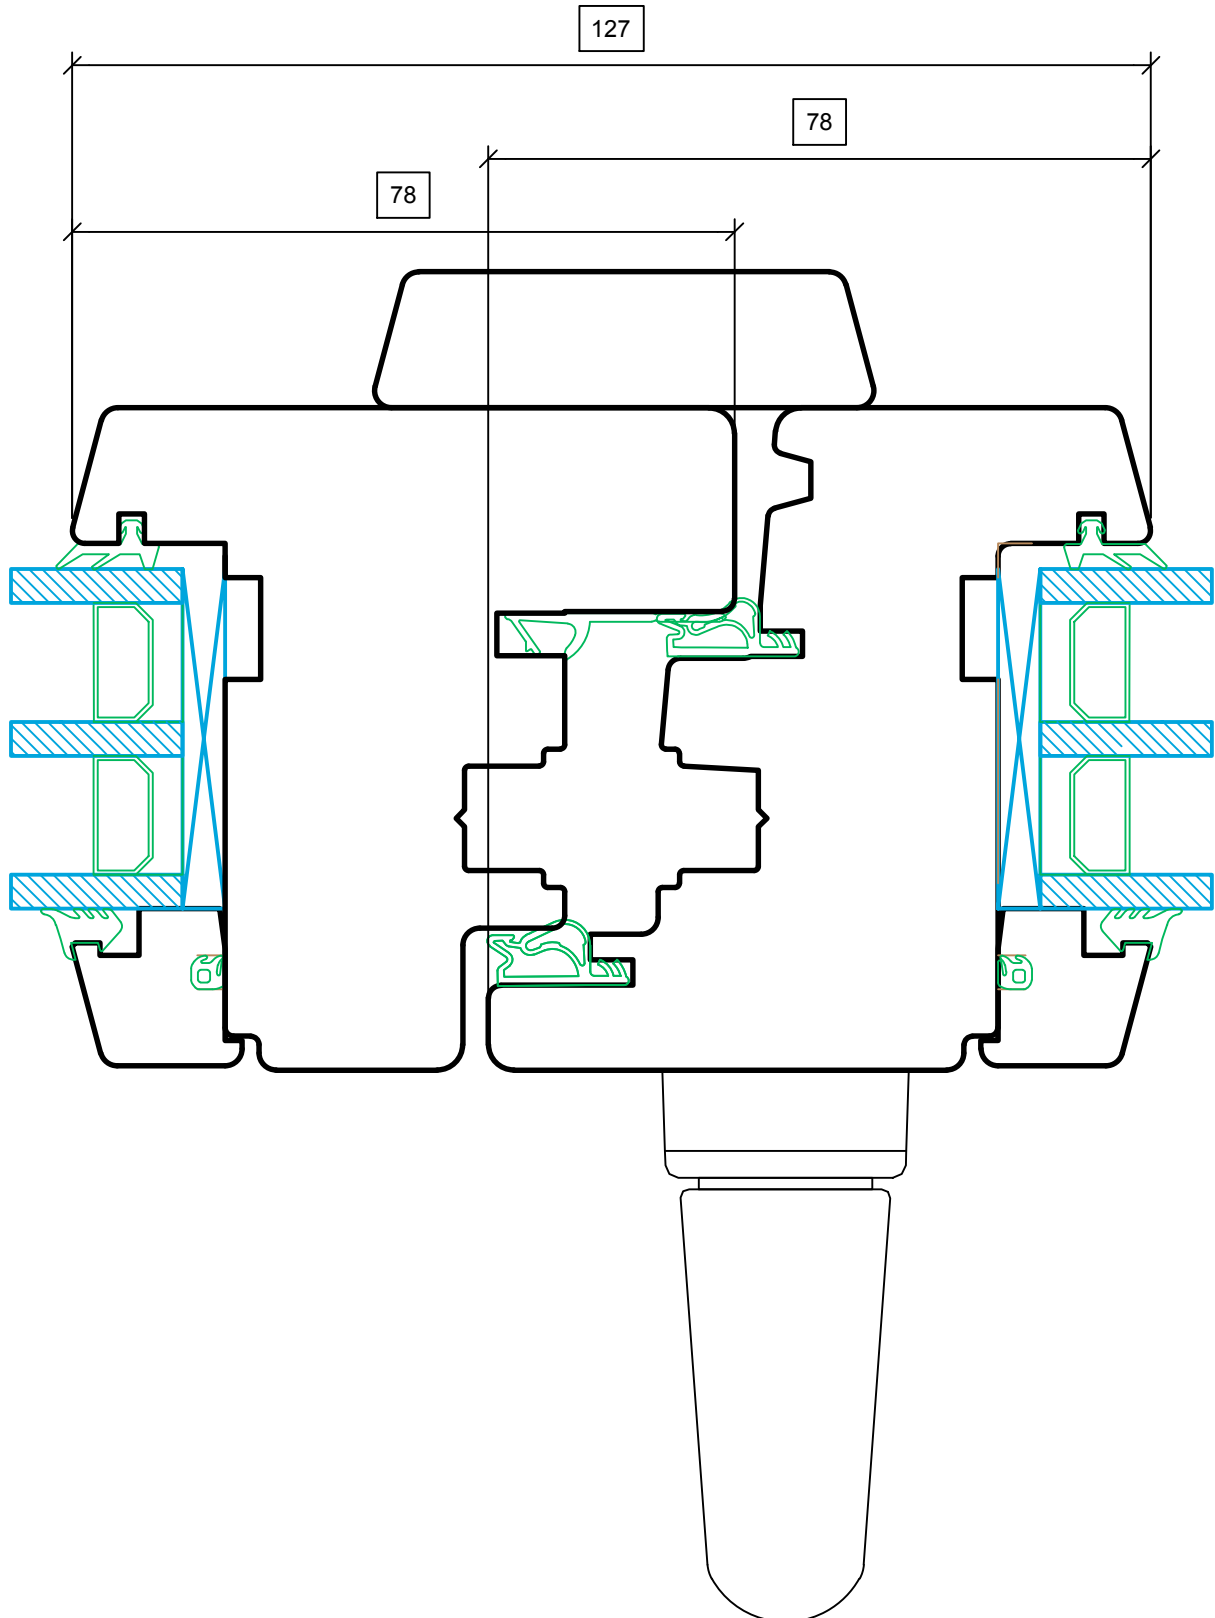

Sisepoole avatav rõduuks IV78 madala lävepakuga  
 Horisontaalne ristlõige  
 \* Tootja jätab endale õiguse teha muudatusi.

YSSE OÜ  
 Tõekoja, Üsse küla, Ridala vald, Läänemaa 90461  
 joonis nr: IV78\_7 31.08.2021

**Sisepoole avatav aken, kokkuvalts IV78**  
**Horisontaalne lõige**

\* Tootja jätab endale õiguse teha muudatusi.

YSSE OÜ

Tõekoja, Üsse küla, Ridala vald, Läänemaa 90461

joonis nr: IV78\_8 31.08.2021

Sisepoole avatav rõduuks IV78 madala lävepakuga  
Vertikaalne ristlõige