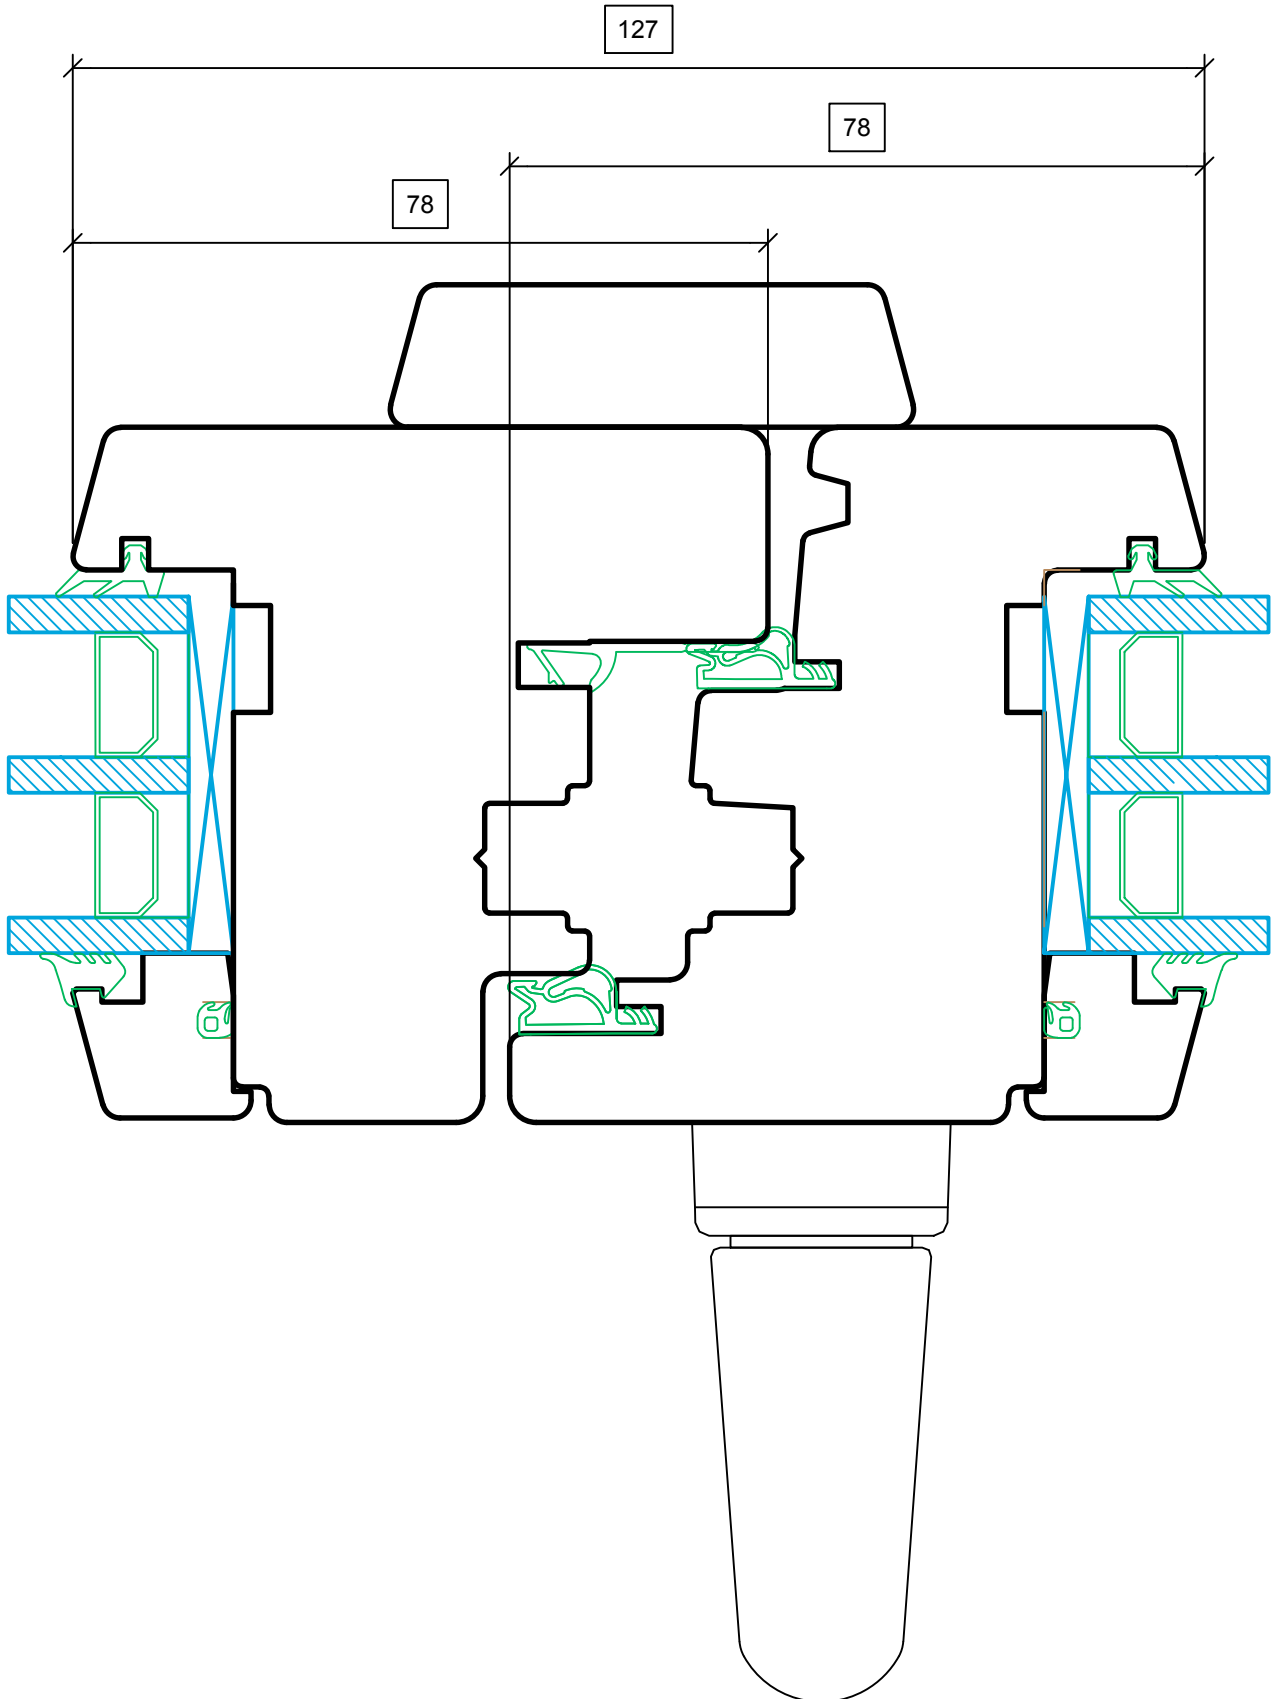

Sisepoole avatav rõduuks IV78 madala lävepakuga
vertikaalne ristlõige

YSSE OÜ
27.12.2017

Sisepoole avatav rõduuks IV78 madala lävepakuga
Horisontaalne ristlõige

YSSE OÜ
27.12.2017

Sissepoole avatav aken, kokkuvalts IV78
Horisontaalne lõige