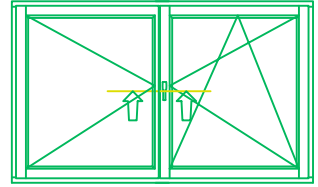

Sisepoole avatav rõduuks IV78 madala lävepakuga
vertikaalne ristlõige

YSSE OÜ
27.12.2017

Sisepoole avatav rõduuks IV78 madala lävepakuga
Horisontaalne ristlõige

YSSE OÜ
27.12.2017

Sissepoole avatav aken, kokkuvalts IV78
Horisontaalne lõige