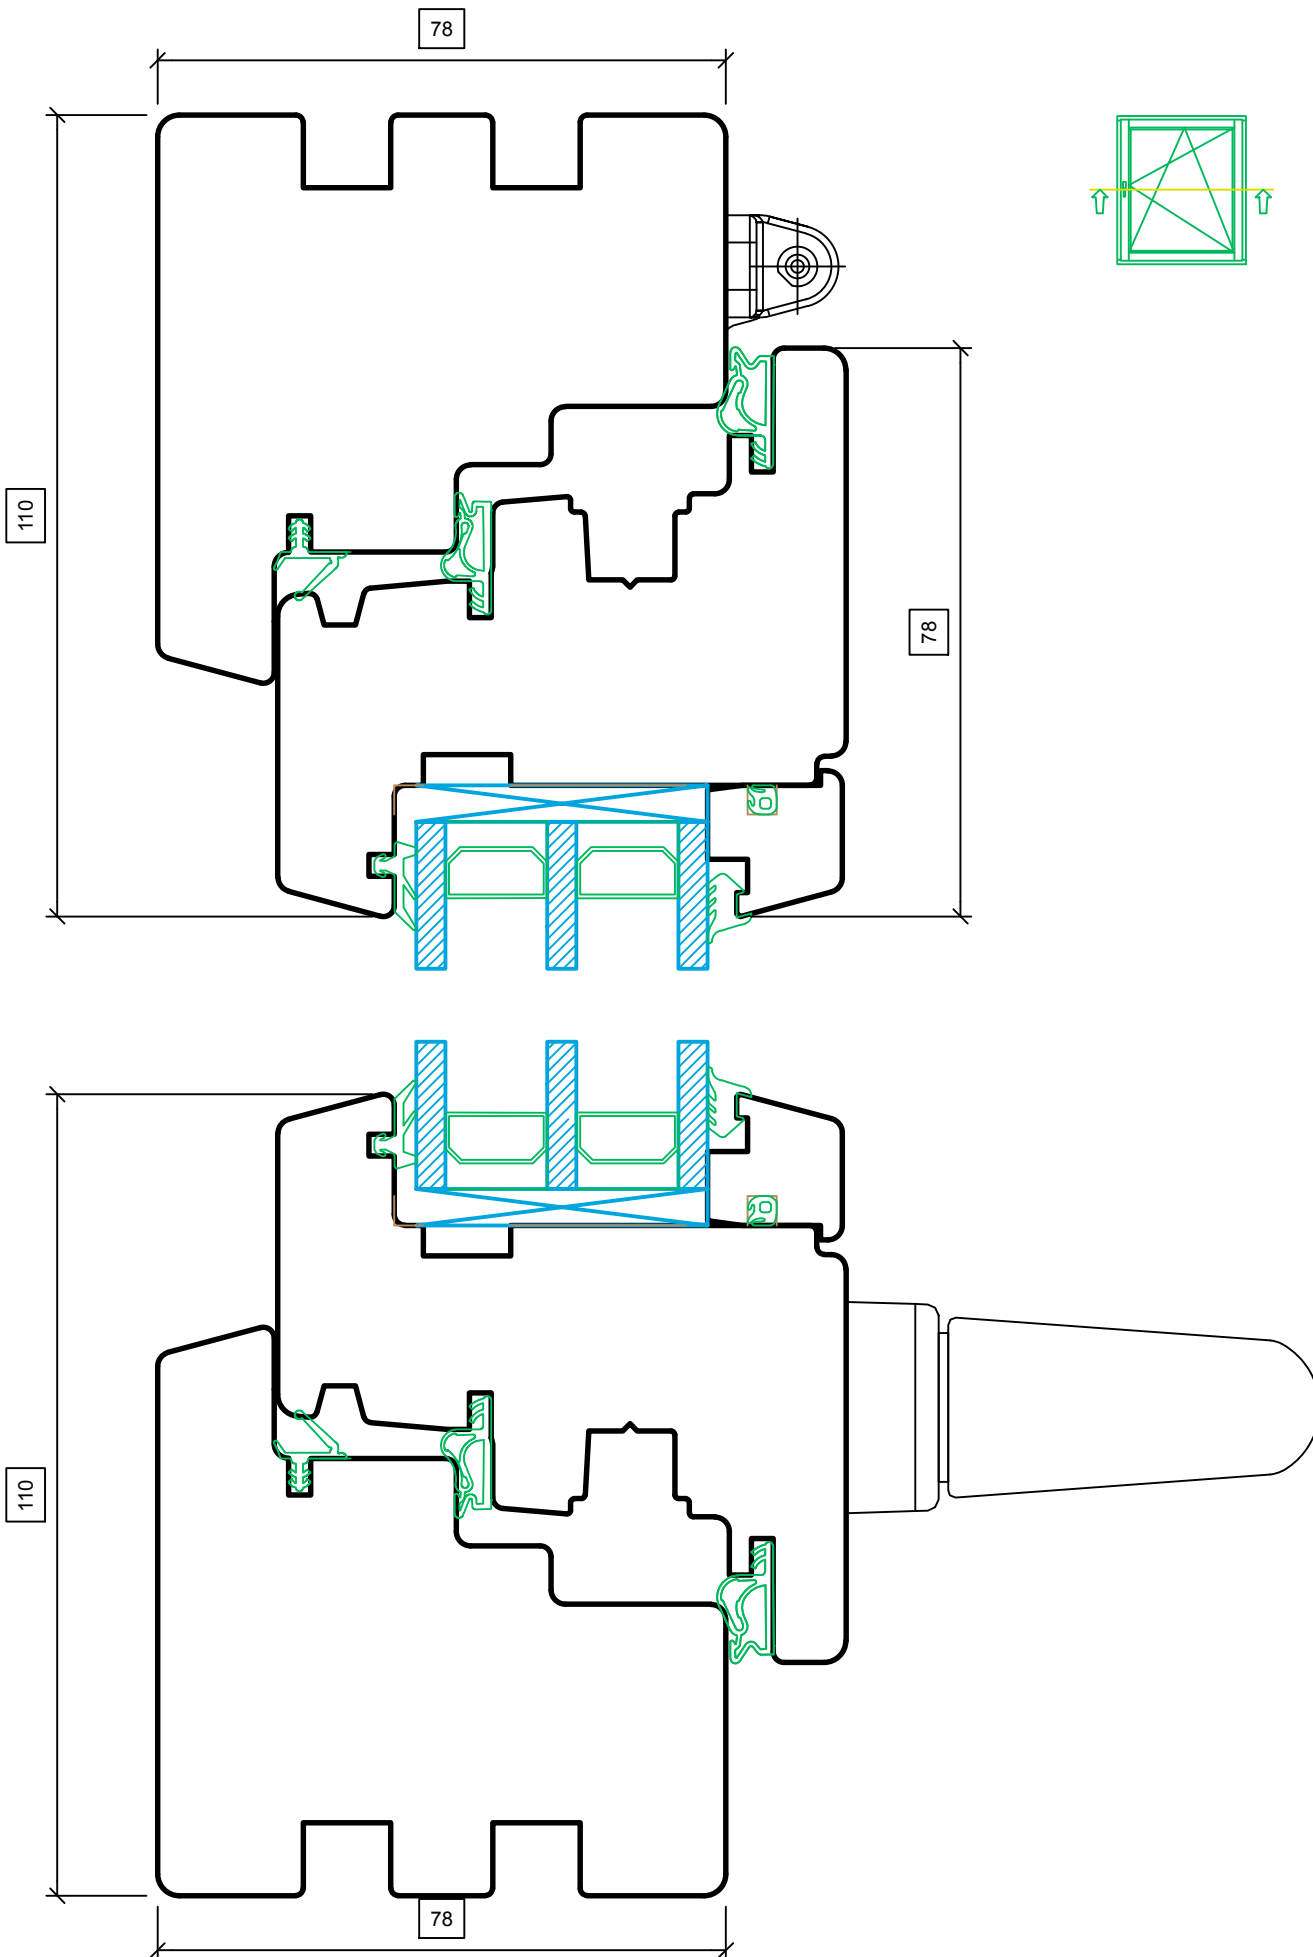

Sisepoole avatav rõduuks IV78 madala lävepakuga
vertikaalne ristlõige

YSSE OÜ
27.12.2017

Sisepoole avatav rõduuks IV78 madala lävepakuga
Horisontaalne ristlõige

YSSE OÜ
27.12.2017

Sissepoole avatav aken, kokkuvalts IV78
Horisontaalne lõige