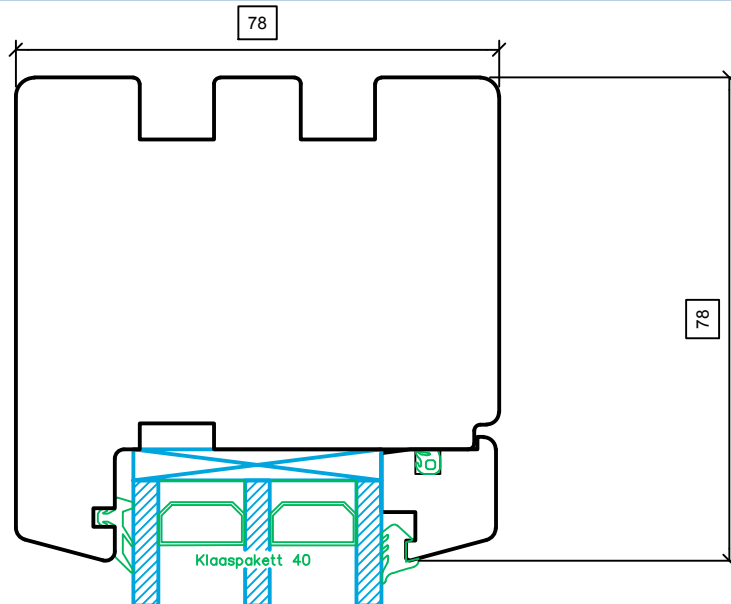

Aknalaua valts  
(aknalaud lisavarustuses)

Avatav aken IV88  
Vertikaalne lõige

\* Tootja jätab endale õiguse teha muudatusi.

YSSE OÜ

Töökoja, Üsse küla, Ridaia vald, Läänemaa 90461

joonis nr: IV88\_1 31.08.2021