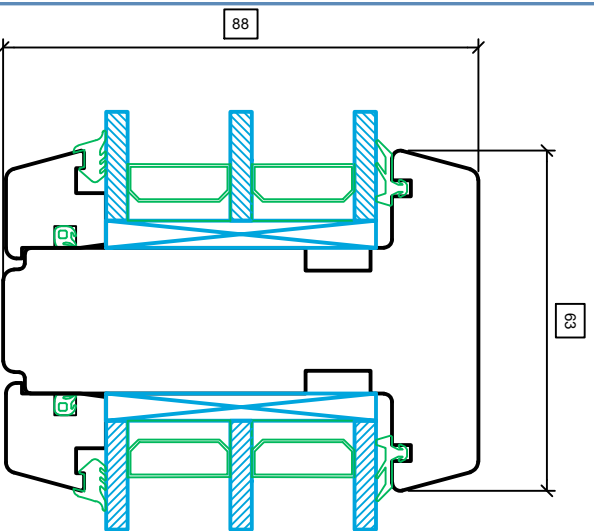

Läbiv pross IV88 dknale 63; 78; 110 mm
Horisontaalne lõige

• Toote jätk andide õigused on omaniku.

YSSE 00

Joonis nr: IV88_6 31.08.2021