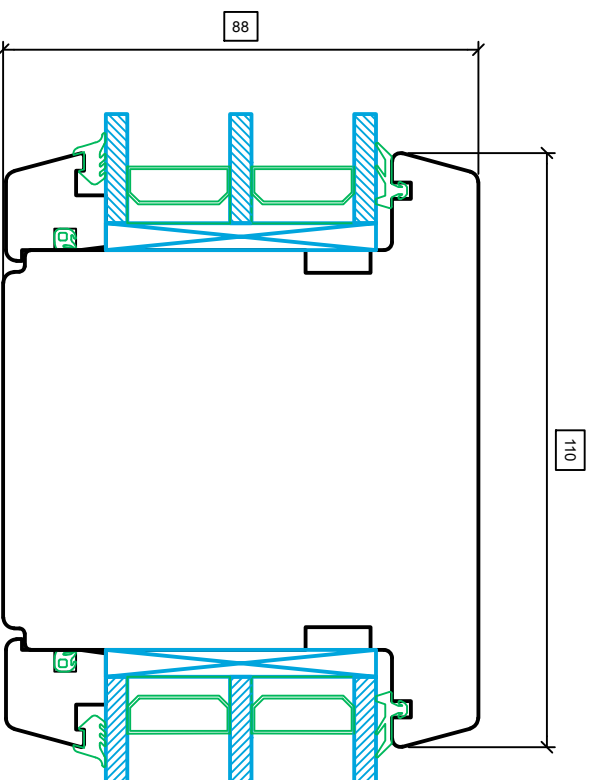

Läbiv pross IV88 dknale 63; 78; 110 mm
Horisontaalne lõige

• Toote jätk andide õigused on omaniku.

YSSE 00

Joonis nr: IV88_6 31.08.2021