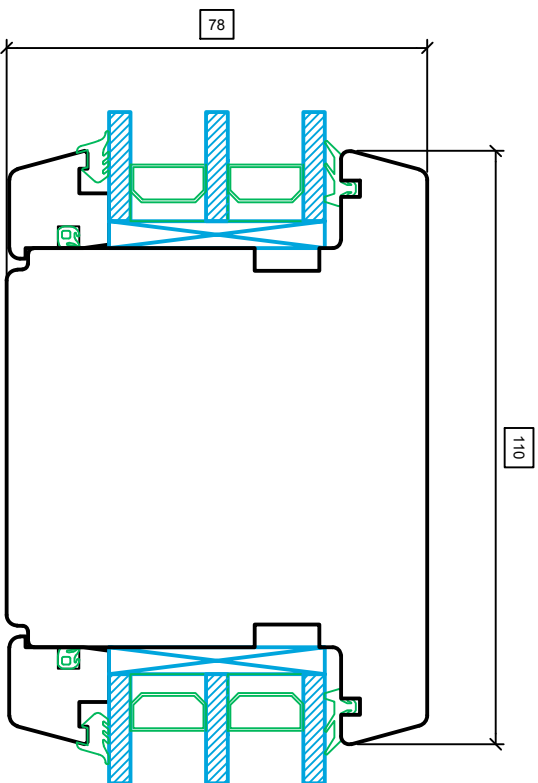

Läbiv pross IV78 dknale 63; 78; 110 mm
Horisontaalne lõige

• Toetajate arv ja asukoht võivad erineda.

YSSE 00

Tõrkekoja, Ühine kütte, Rõõru valla, Lõhikmetsa 300461
Joonis nr: IV78_L_6_31.08.2021