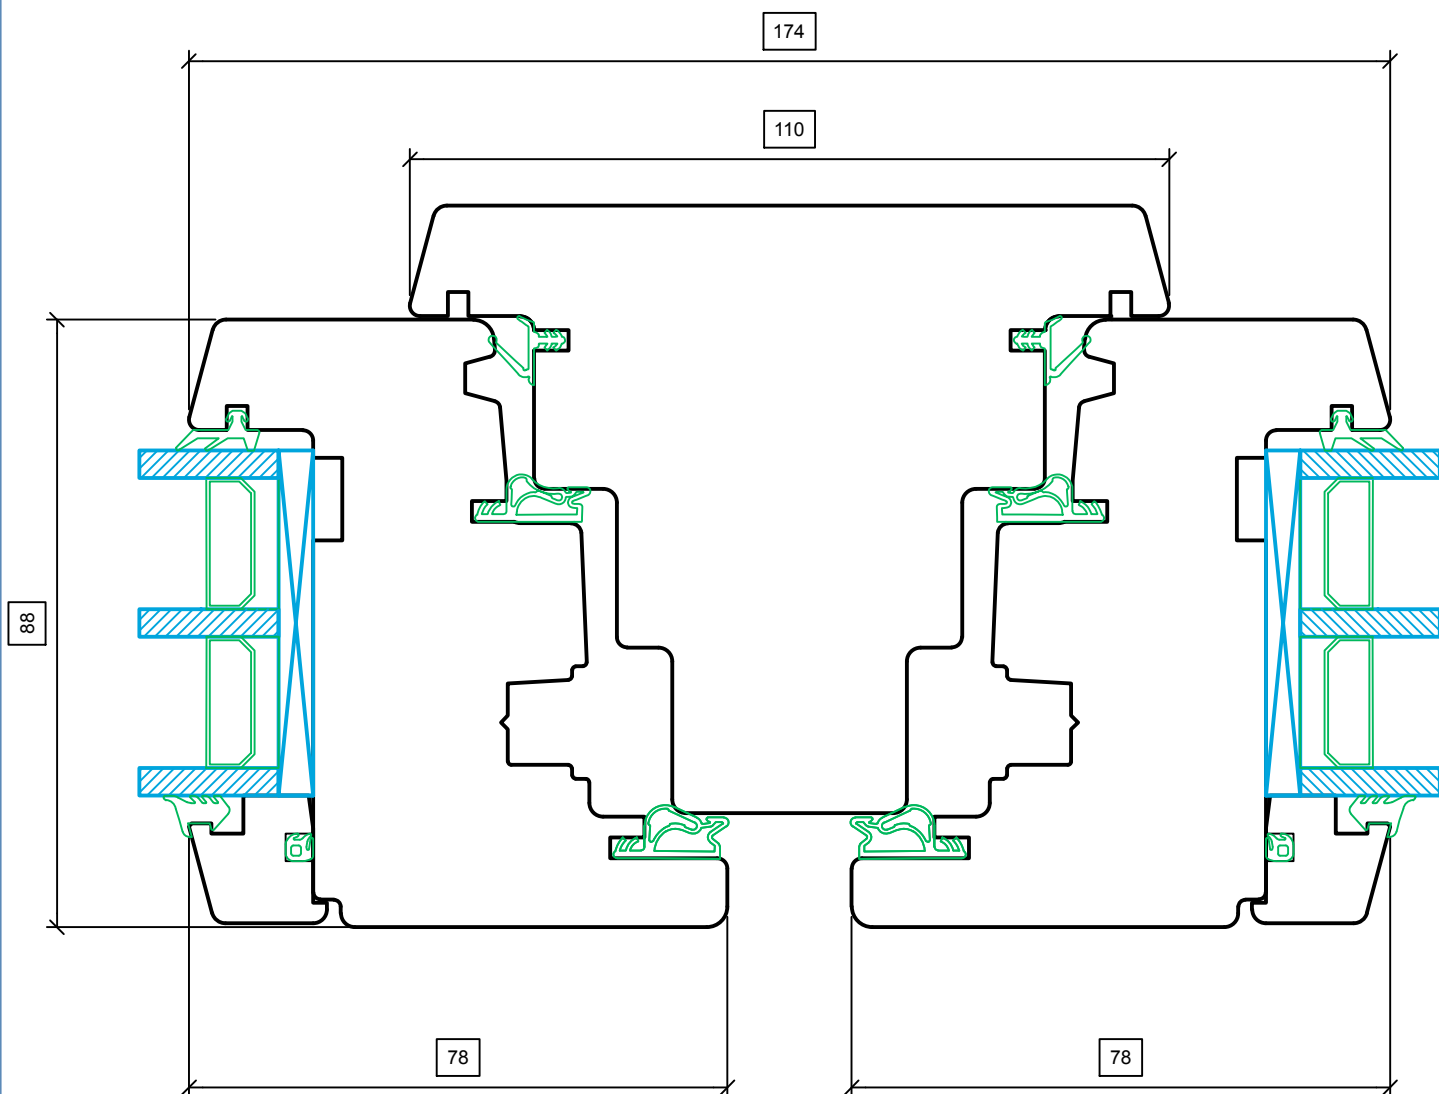

Vertikaalne post IV88
Horisontaalne lõige

* Tootja jätab endale õiguse teha muudatusi.

YSSE OÜ

Töökoja, Üsse küla, Ridala vald, Läänemaa 90461

joonis nr: IV88_3 31.08.2021