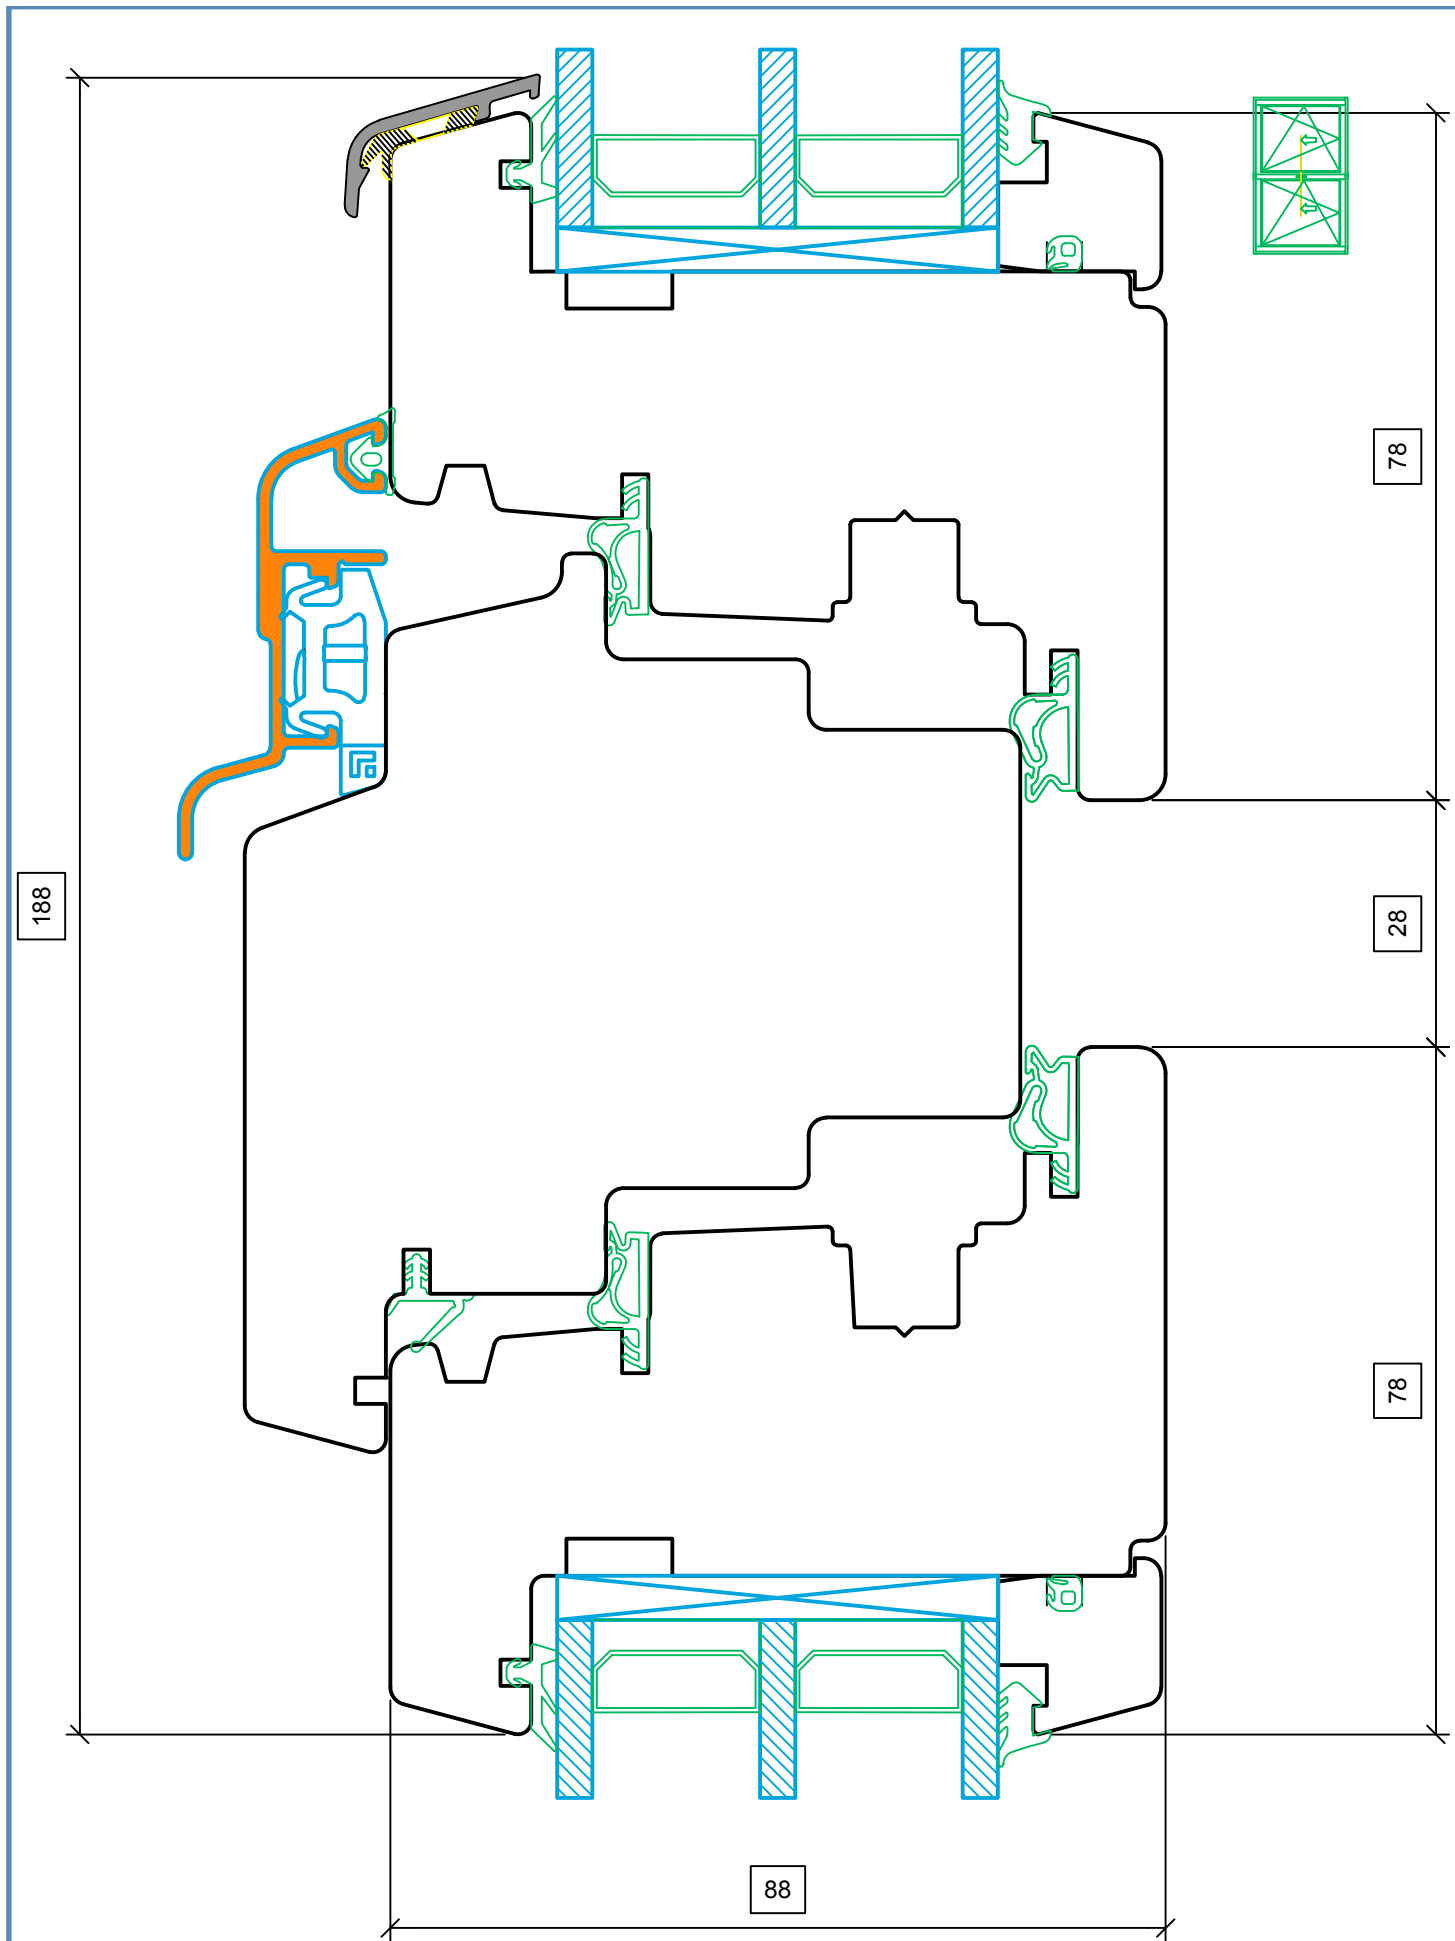

Horisontaalne post IV88  
Vertikaalne lõige

\* Tootja jätab endale õiguse teha muudatusi.

YSSE OÜ

Tõekoja, Üsse küla, Ridala vald, Läänemaa 90461

joonis nr: IV88\_4 31.08.2021

Pimepost IV78  
Horisontaalne lõige