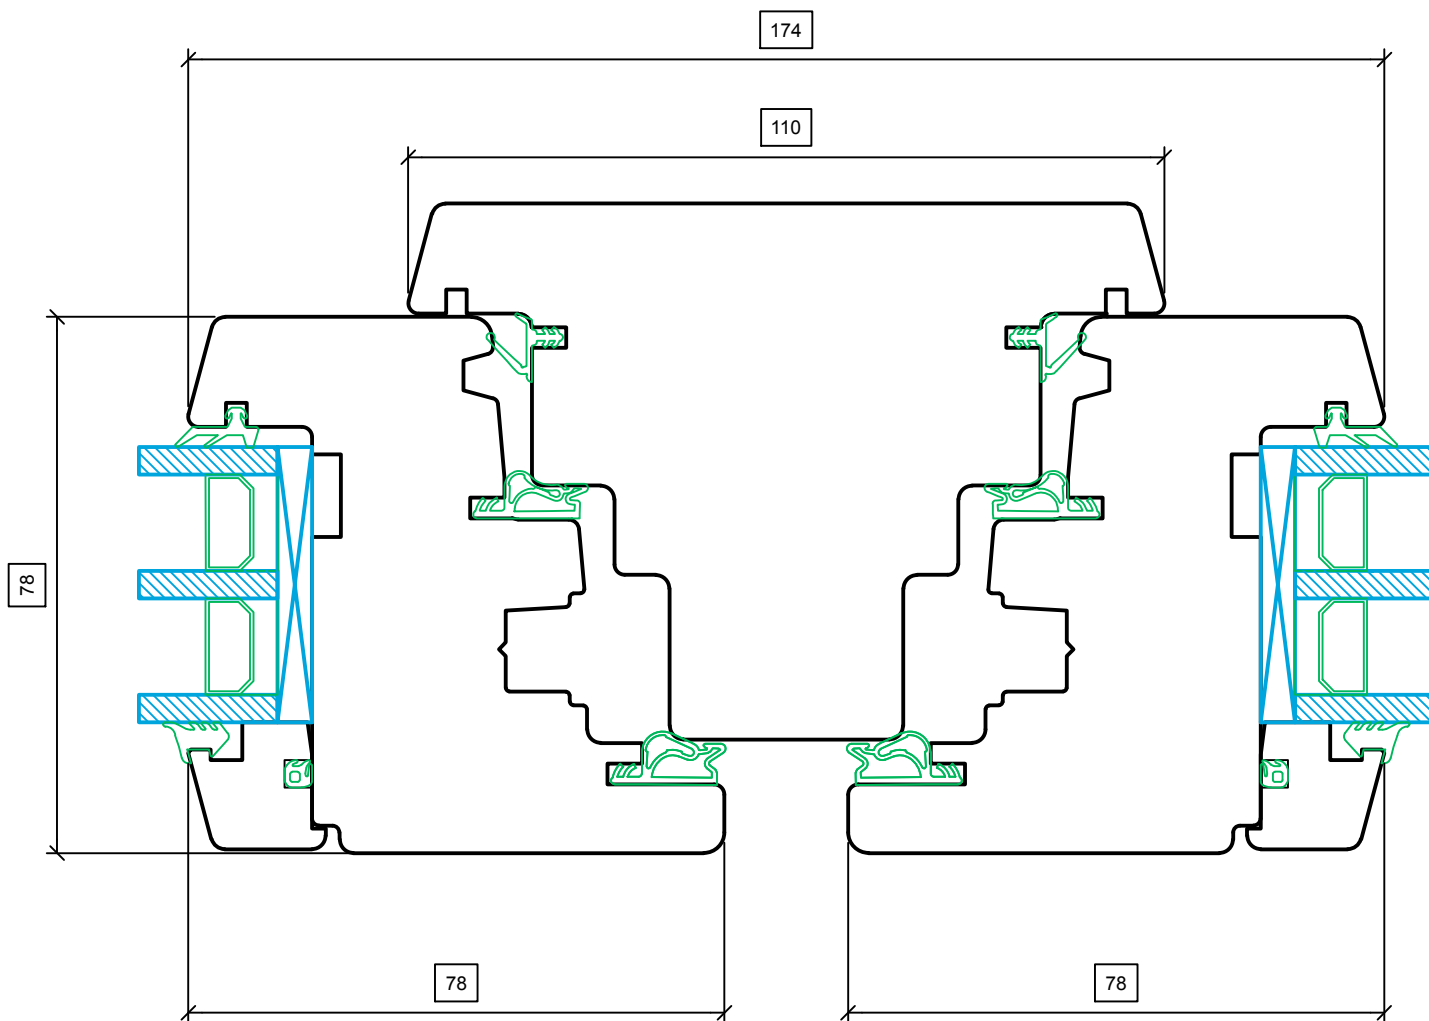

Vertikaalne post IV78
Horisontaalne lõige

* Tootja jätab endale õiguse teha muudatusi.

YSSE OÜ

Tõekoja, Üsse küla, Ridala vald, Läänemaa 90461

joonis nr: IV78_3 31.08.2021