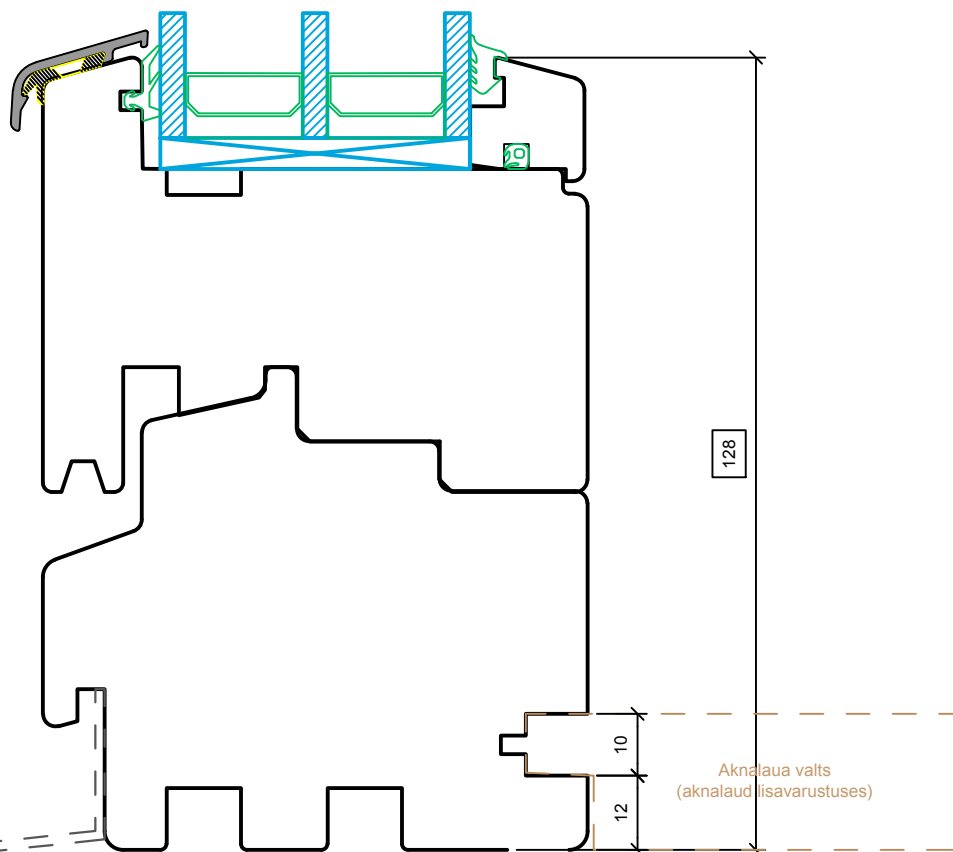

Kinnine aken IV88
Vertikaalne lõige

* Tootja jätab endale õiguse teha muudatusi.

YSSE OÜ

Töökoja, Üsse küla, Ridala vald, Läänemaa 90461

joonis nr: IV88_2 31.08.2021