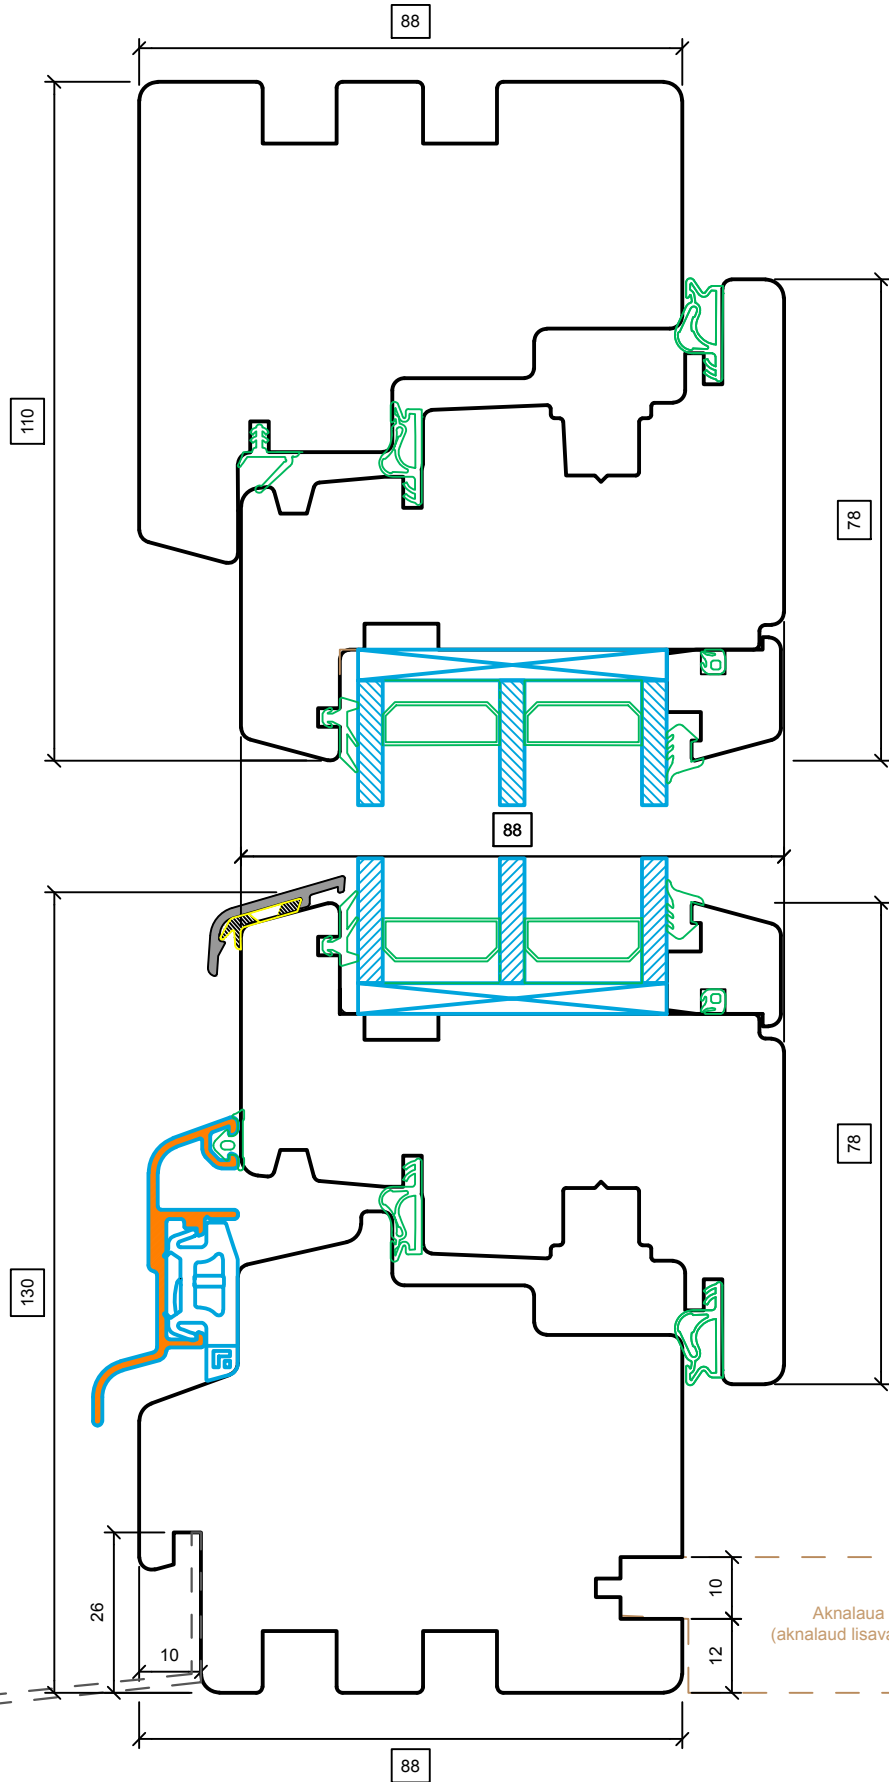

Avatav aken IV78  
Vertikaalne lõige

\* Tootja jätab endale õiguse teha muudatusi.

YSSE OÜ

Töökoja, Üsse küla, Ridaia vald, Läänemaa 90461

joonis nr: IV78\_1 31.08.2021

Veepleki valts  
(veeplekk lisavarustuses)

Aknalaua valts  
(aknalaud lisavarustuses)

Avatav aken IV88  
Vertikaalne lõige

\* Tootja jätab endale õiguse teha muudatusi.

YSSE OÜ

Töökoja, Üsse küla, Ridaia vald, Läänemaa 90461

joonis nr: IV88\_1 31.08.2021