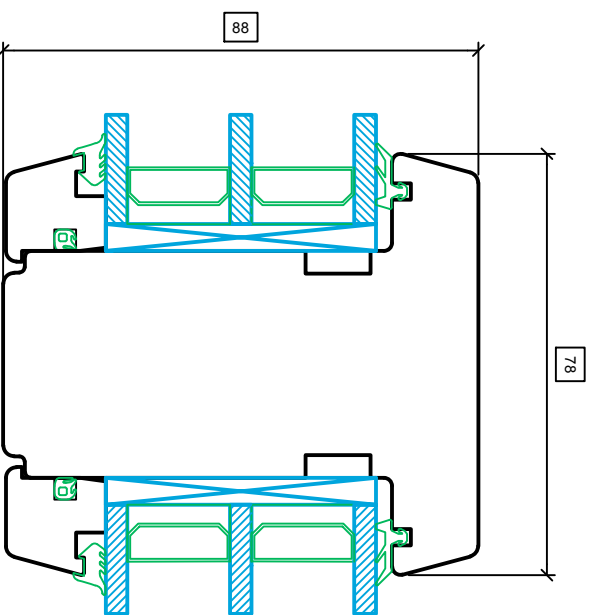

Läbiv pross IV88 dknale 63; 78; 110 mm
Horisontaalne lõige

• Toote jätk andide õigused on omaniku.

YSSE 00

Joonis nr: IV88_6 31.08.2021