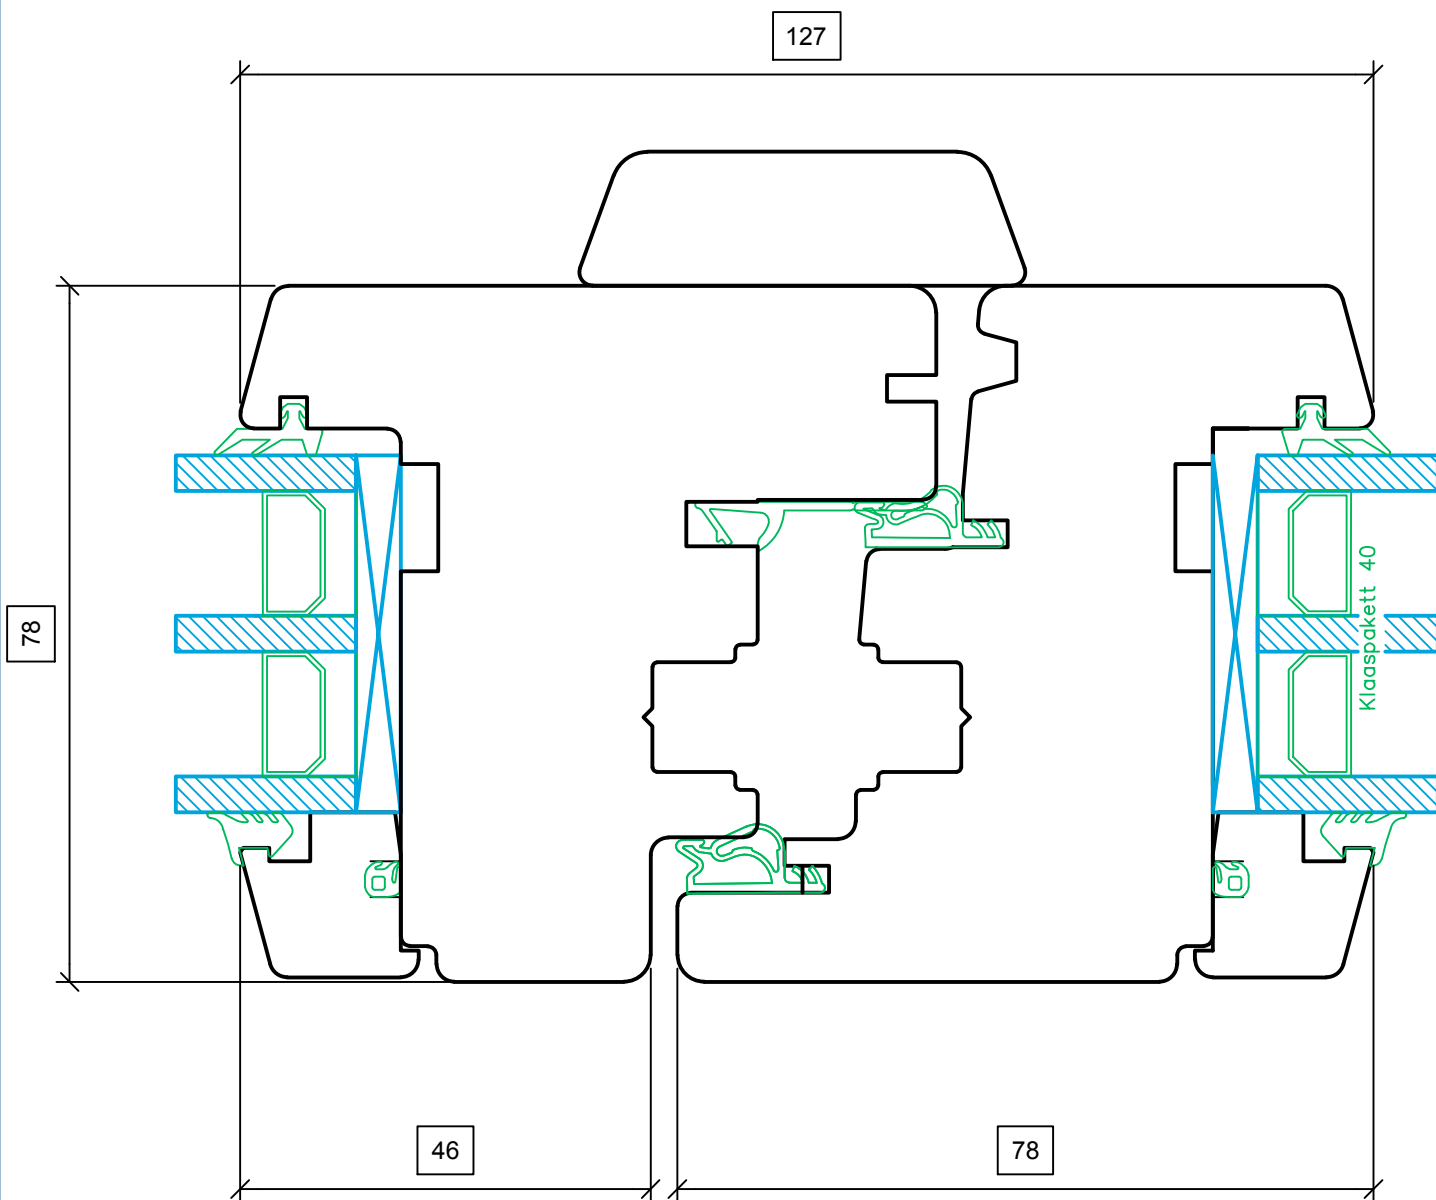

Horisontaalne post IV88  
Vertikaalne lõige

\* Tootja jätab endale õiguse teha muudatusi.

YSSE OÜ

Tõekoja, Üsse küla, Ridala vald, Läänemaa 90461

joonis nr: IV88\_4 31.08.2021

Pimepost IV78  
Horisontaalne lõige