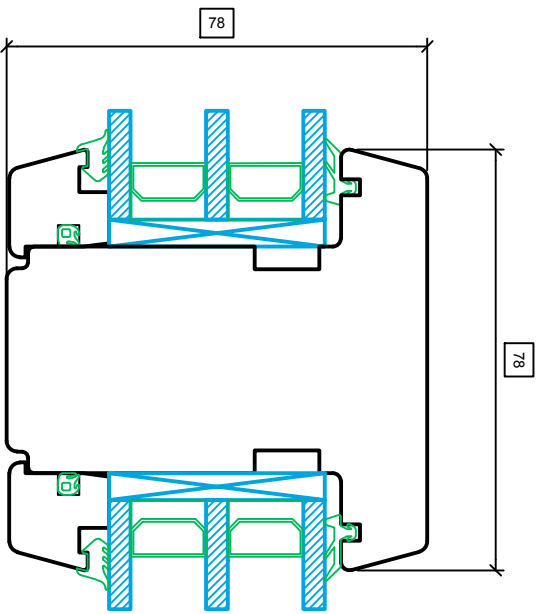

YSSE OÜ

Töökoja, Üsse küla, Ridala vald, Läänemaa 90461

joonis nr: IV88\_5 31.08.2021

Läbiv pross IV78 dknale 63; 78; 110 mm  
Horisontaalne lõige

• Toetajate arv ja asukoht võivad erineda.

YSSE 00

Tõrkekoja, Ühine kütte, Rõõru valla, Lõhikmetsa 300461  
Joonis nr: IV78\_L\_6\_31.08.2021