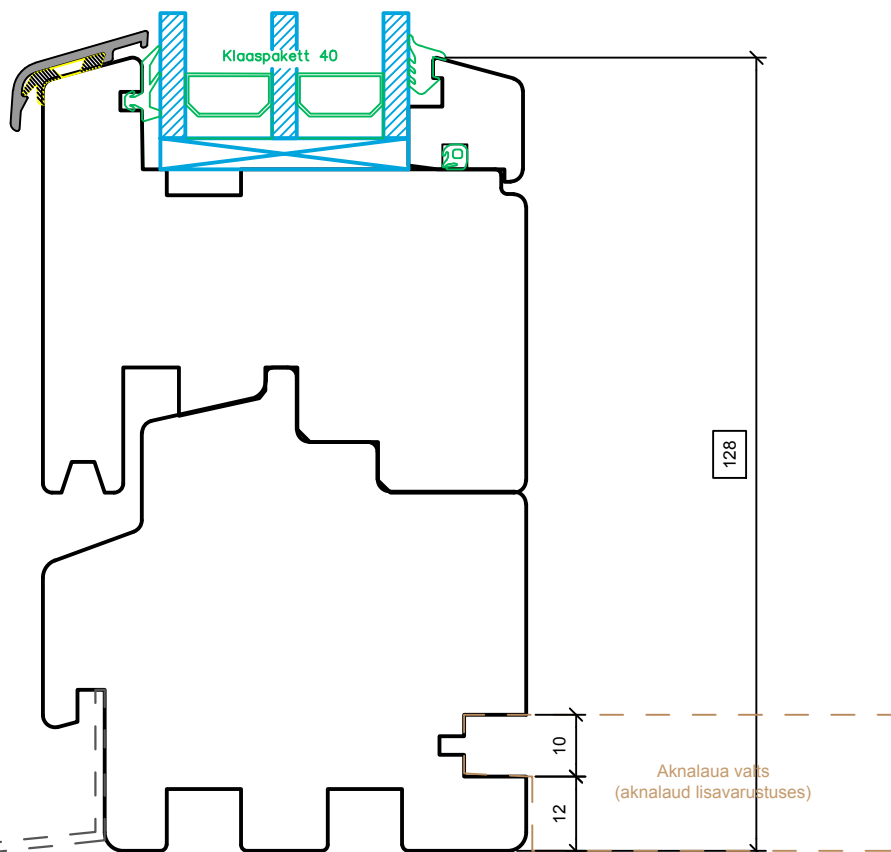

Aknalaua valts  
(aknalaud lisavarustuses)

Avatav aken IV88  
Vertikaalne lõige

\* Tootja jätab endale õiguse teha muudatusi.

YSSE OÜ

Töökoja, Üsse küla, Ridaia vald, Läänemaa 90461

joonis nr: IV88\_1 31.08.2021