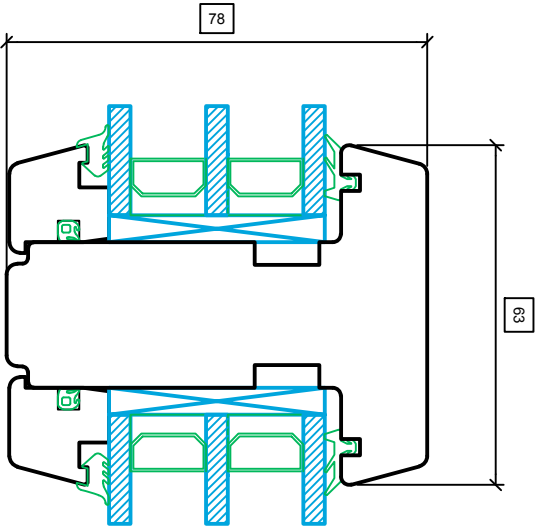

Läbiv pross IV78 dknale 63; 78; 110 mm
Horisontaalne lõige

• Toetajate arv ja asukoht võivad erineda.

YSSE 00

Tõrkekoja, Ühine kütte, Rõõru valla, Lõhikmetsa 300461
Joonis nr: IV78_L_6_31.08.2021