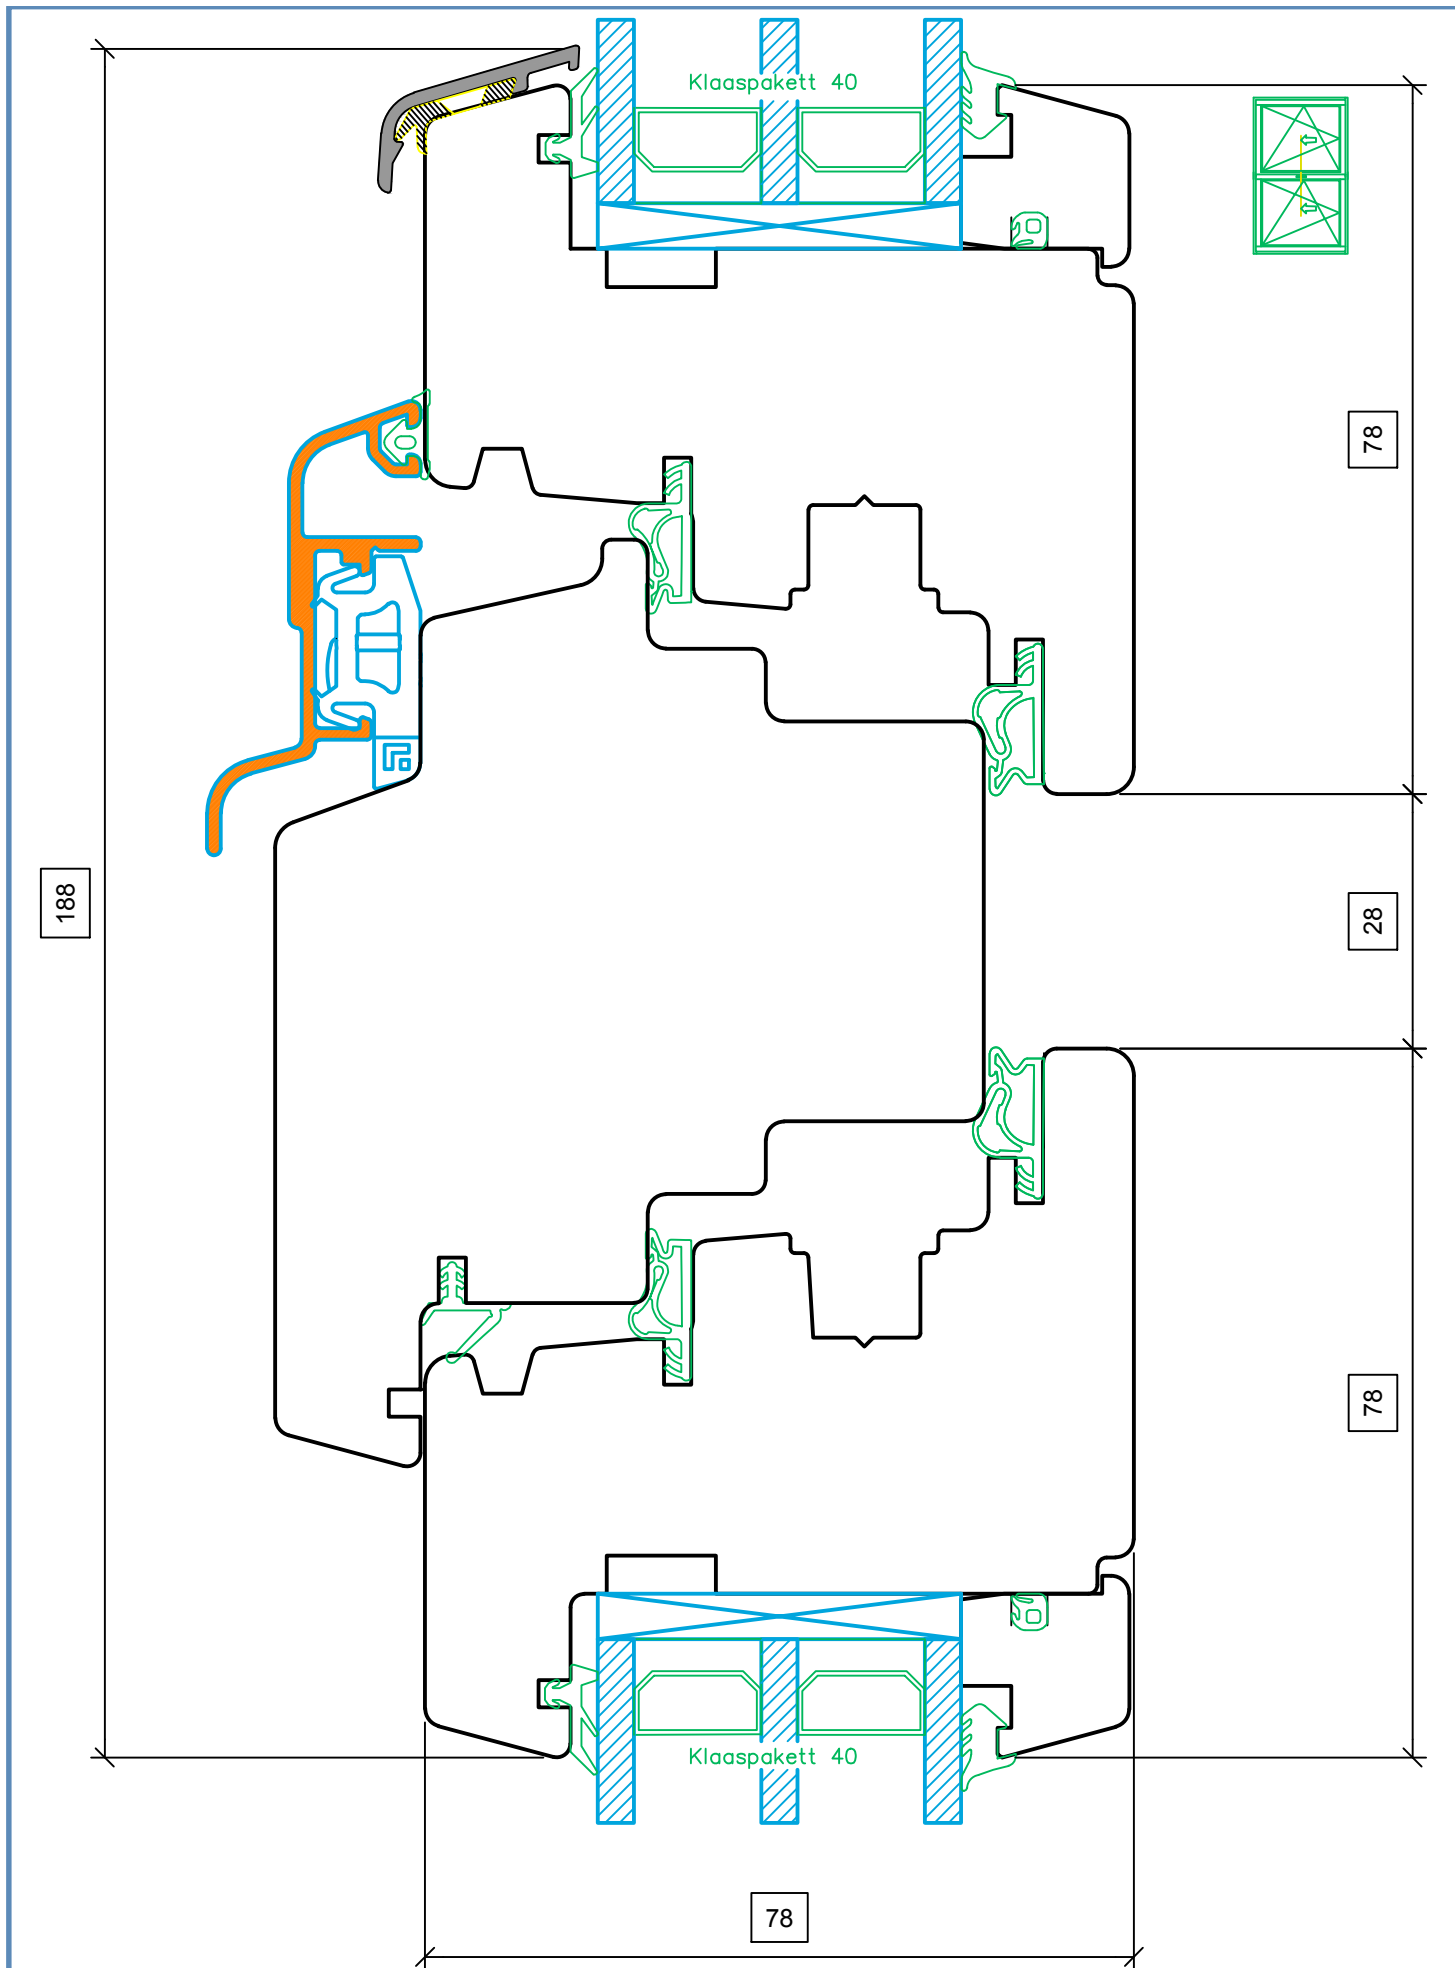

Horisontaalne post IV78
Vertikaalne lõige

* Tootja jätab endale õiguse teha muudatusi.

YSSE OÜ

Tõekoja, Üsse küla, Ridala vald, Läänemaa 90461

joonis nr: IV78_4 31.08.2021