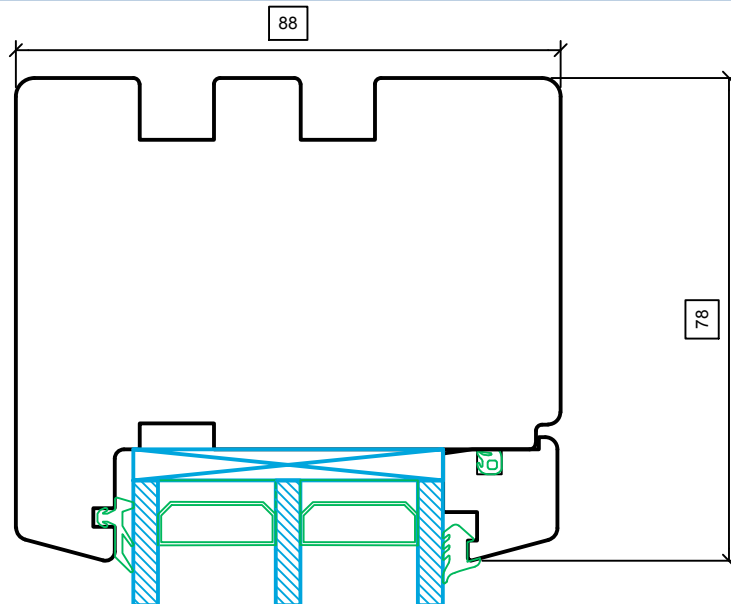

Kinnine aken IV88
Vertikaalne lõige

* Tootja jätab endale õiguse teha muudatusi.

YSSE OÜ

Töökoja, Üsse küla, Ridala vald, Läänemaa 90461

joonis nr: IV88_2 31.08.2021