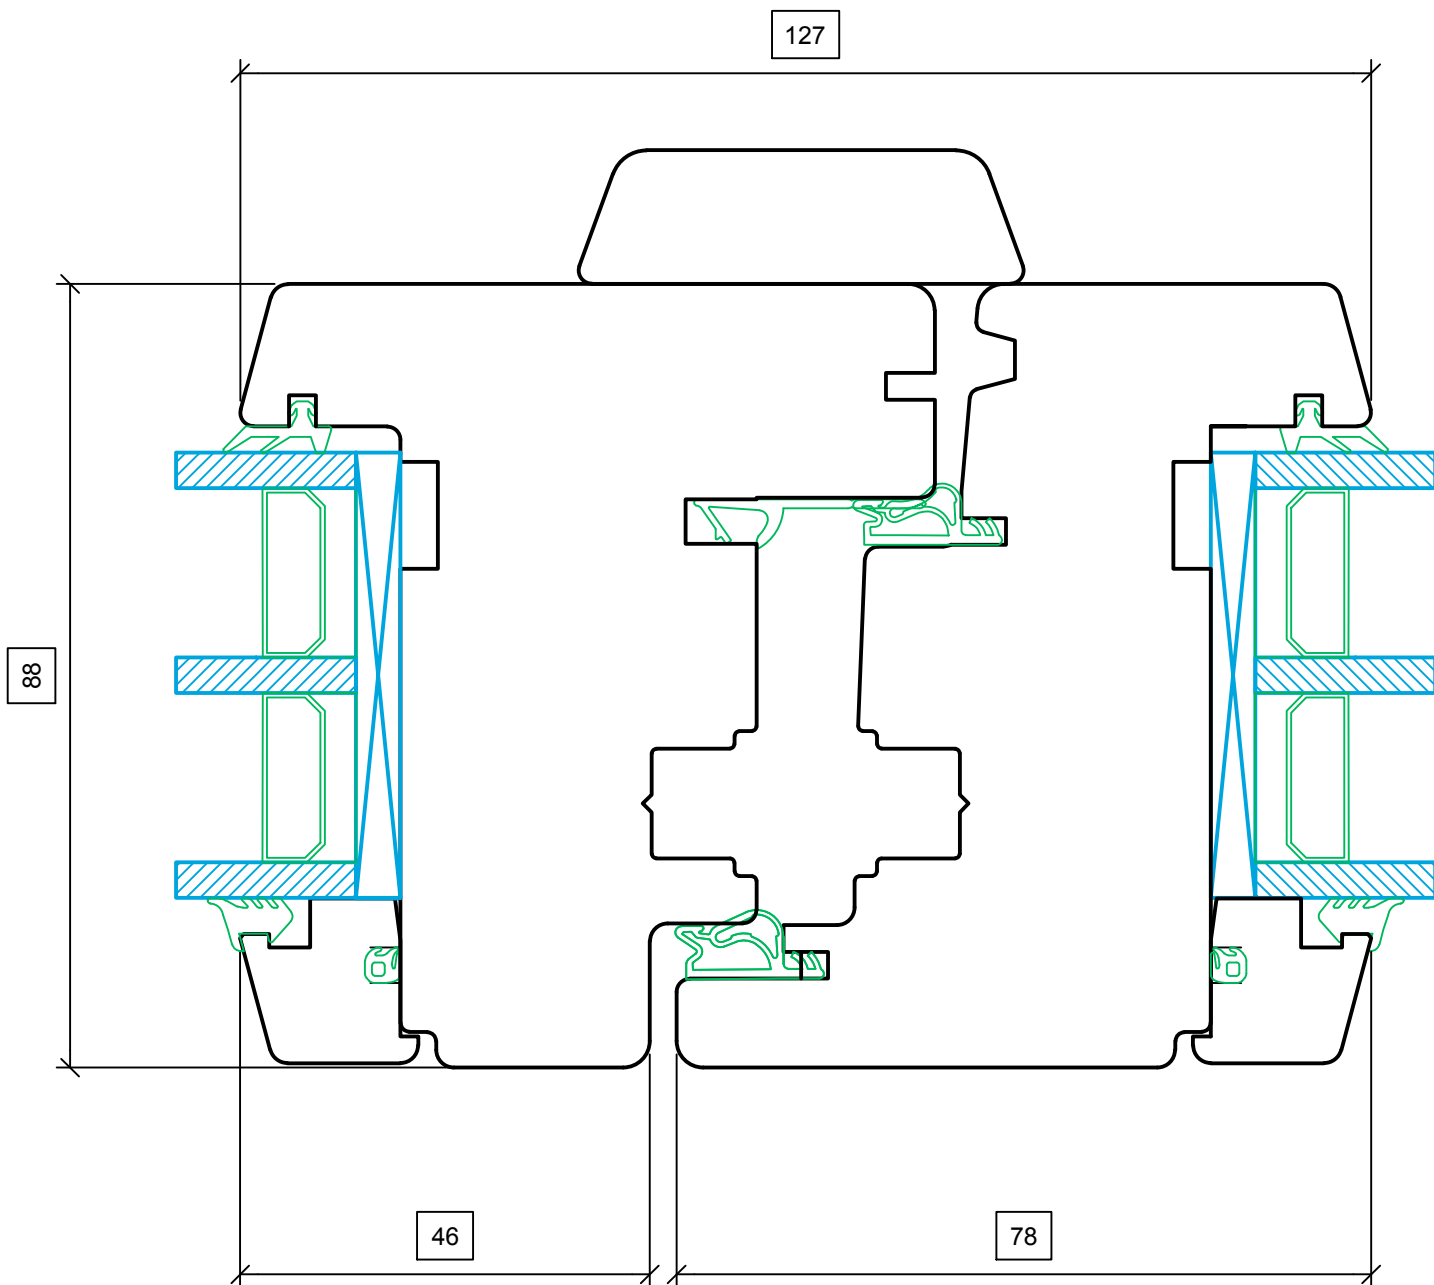

Pimepost IV88
Horisontaalne lõige

* Tootja jätab endale õiguse teha muudatusi.

YSSE OÜ

Töökoja, Üsse küla, Ridala vald, Läänemaa 90461

joonis nr: IV88_5 31.08.2021