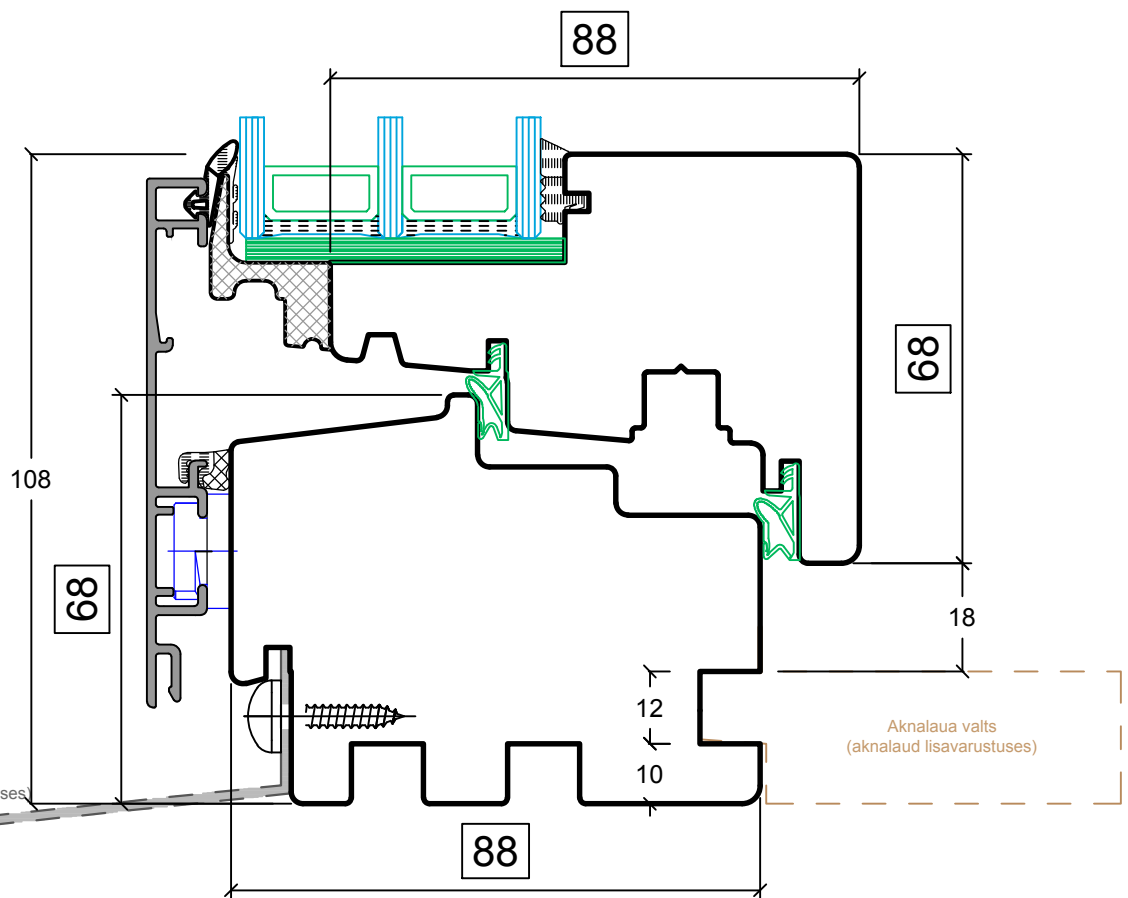

Sissepoole avatav aken HM88  
Horisontaalne lõige

YSSE OÜ

27.12.2017

Sisepole avatav puit–alumiinium aken HM88  
Vertikaalne lõige

YSSE OÜ

27.12.2017