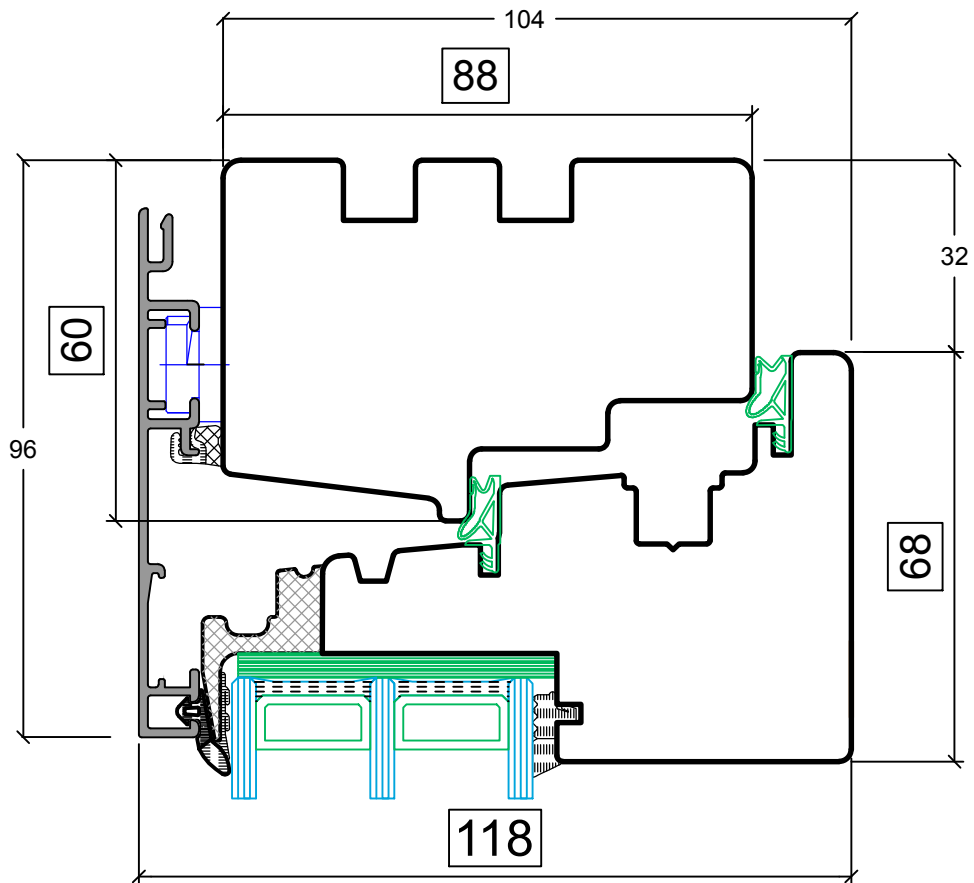

Sissepoole avatav aken HM88  
Horisontaalne lõige

YSSE OÜ

27.12.2017

Sisepole avatav puit–alumiinium aken HM88  
Vertikaalne lõige

YSSE OÜ

27.12.2017